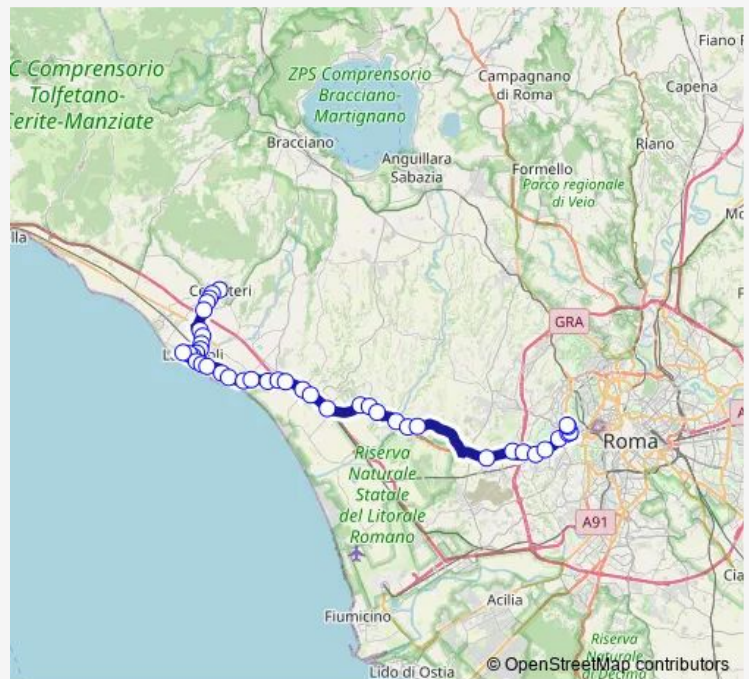

Monday 12:35-15:00

Tuesday 12:35-15:00

Wednesday —

Thursday 12:35-15:00

Friday 12:35-15:00

Saturday 12:35-15:00

Sunday —

Route info

Direction: Cerveteri | Piazza Moro # f5935

Stops: 42

Trip Duration: 1 hour 20 min

Cerveteri - Roma Cornelia # Ce935a

Fiumicino | Via Aurelia Via Ceri # f197

Fiumicino | Via Aurelia (Km 32) # f198

Fiumicino | Via Aurelia (Palidoro) # f10820