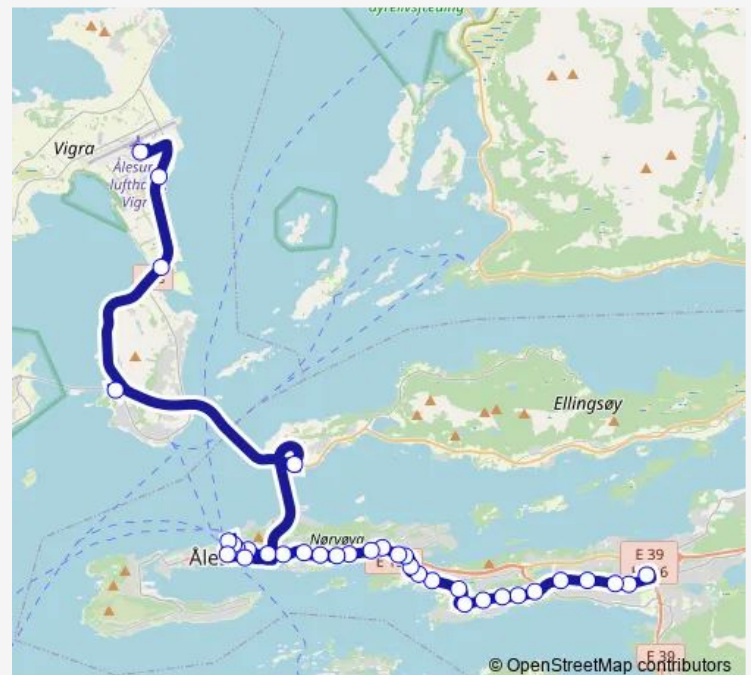

Saturday 05:15-17:35

Sunday 06:00-20:00

Route info

Direction: Moa trafikkterminal

Stops: 35

Trip Duration: 0 hour 45 min

FB65 — Fb65 Flybussen Moa-Ålesund-Vigra

Volsdalen skole

Kverve

Ytterland

Gjøsend

Røysa

Ålesund lufthavn

Direction

Ålesund lufthavn — Moa trafikkterminal

34 stops