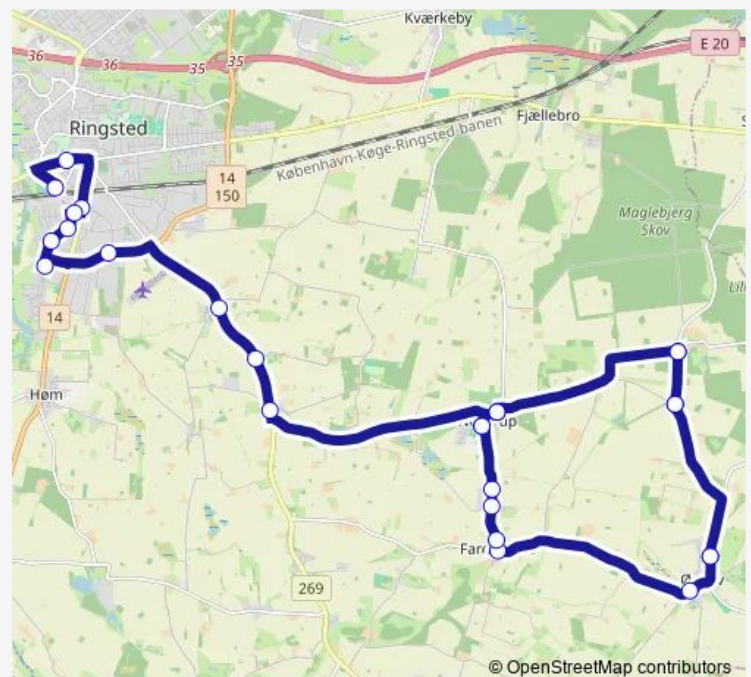

Tvindelstrup (Tvindelstrupvej)

Farendløsevej (Langagervej)

Havemarksvej (Ørslev Gade)

Ørslev Stationsvej (Ørslev Gade)

### Route schedule

Havbyrd (Tolstrupvej) — Ørslev Stationsvej (Ørslev Gade)

Monday 07:10

Tuesday 07:10

Wednesday 07:10

Thursday 07:10

Friday 07:10

Saturday —

### Route info

Direction: Havbyrd (Tolstrupvej)

Stops: 8

Trip Duration: 0 hour 23 min

## Direction

Ørslev Stationsvej (Ørslev Gade) — Ringsted St. (Vestervej)

20 stops

[Open route schedule](#)

Ørslev Stationsvej (Ørslev Gade)

Havemarksvej (Ørslev Gade)

Vink - Kagstrup (Eskildstrupvej)

Sneslev kirke (Haslevvej)