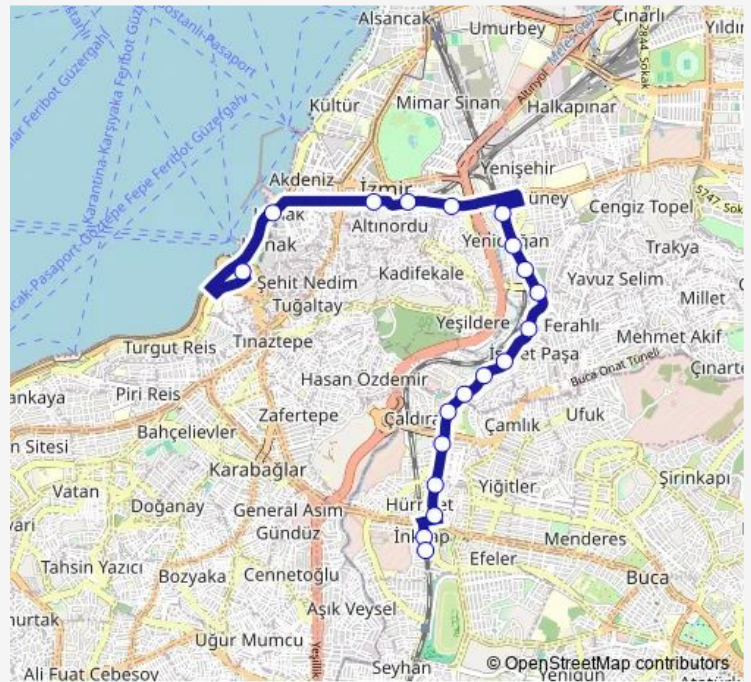

Bus 466 Şirinyer Aktarma Merkezi - Konak

[Go to website](#)

Direction

Konak — Şirinyer Aktarma

19 stops

[Open route schedule](#)

- Konak
- Belediye Sarayı
- Basmane Ptt
- Basmane Gar
- Kemer 2
- Kemer Aktarma Merkezi
- Ülkü Sineması
- Gürçeşme
- Gürçeşme Cami
- İsmet Paşa Sağlık Ocağı
- İğdeli Kahve
- Yeni Cami
- Gürçeşme Karakol
- Polis Okulu
- Yeni yol
- Fabrika
- Şirinyer Bankalar
- Şirinyer İstasyonu
- Şirinyer Aktarma

Route schedule

Konak — Şirinyer Aktarma

Monday	00:00-23:35
Tuesday	00:00-23:35
Wednesday	00:00-23:35
Thursday	00:00-23:35
Friday	00:00-23:35
Saturday	00:00-23:35
Sunday	00:00-23:33

Route info

Direction: Konak

Stops: 19

Trip Duration: 0 hour 43 min

466 — Şirinyer Aktarma Merkezi - Konak

Direction

Şirinyer Aktarma — Konak

20 stops

[Open route schedule](#)

Şirinyer Aktarma

Thursday 06:00-23:25

Friday 06:00-23:25

Saturday 06:00-23:25

Sunday 06:20-23:20

Route info

Direction: Şirinyer Aktarma

Stops: 20

Trip Duration: 0 hour 43 min