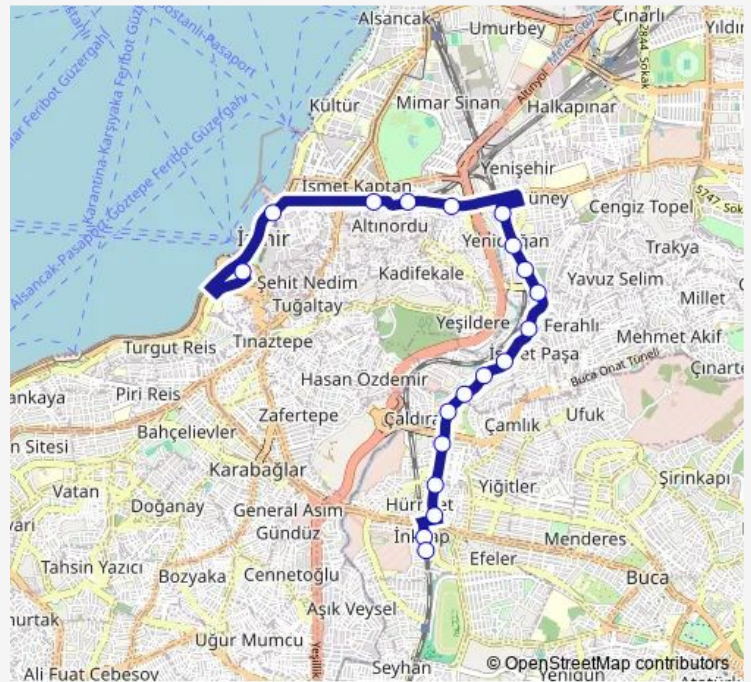

### Direction

Konak — Şirinyer Aktarma

19 stops

[Open route schedule](#)

- Konak
- Belediye Sarayı
- Basmane Ptt
- Basmane Gar
- Kemer 2
- Kemer Aktarma Merkezi
- Ülkü Sineması
- Gürçeşme
- Gürçeşme Cami
- İsmet Paşa Sağlık Ocağı
- İğdeli Kahve
- Yeni Cami
- Gürçeşme Karakol
- Polis Okulu
- Yeni yol
- Fabrika
- Şirinyer Bankalar
- Şirinyer İstasyonu
- Şirinyer Aktarma

### Route info

Direction: Konak

Stops: 19

Trip Duration: 0 hour 43 min

466 — Şirinyer Aktarma Merkezi - Konak