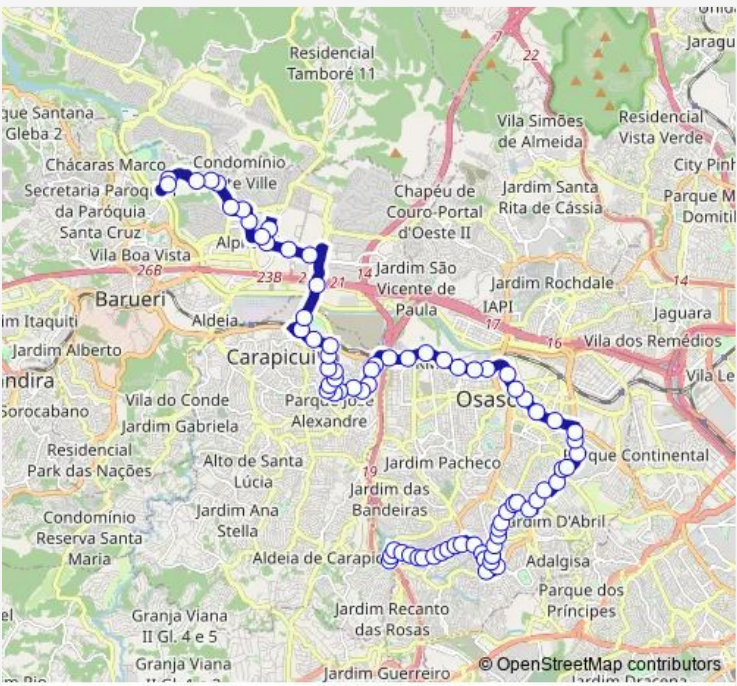

64 stops

[Open route schedule](#)

- Terminal Andromeda - Av. Andromeda 1315
- Av. Andromeda 773 - Alphaville Empresarial Barueri - SP 06473-000 Brasil
- Av. Andromeda 491 - Alphaville Empresarial Barueri - SP 06473-000 Brasil
- Av. Yojiro Takaoka 6262 - Alphaville Empresarial Barueri - SP 06471-002 Brasil
- Al. Rio Negro 1321 - Alphaville Industrial Barueri - SP 06454-020 Brasil
- Al. Rio Negro 937 - Alphaville Industrial Barueri - SP 06454-000 Brasil
- Alameda Araguaia 655 - Alphaville Industrial Barueri - SP 06455-000 Brasil
- Alameda Araguaia 550 - Alphaville Industrial Barueri - Sp Brasil - Alphaville Industrial Barueri - SP 06455-013 Brasil
- Alameda Araguaia 116
- Alameda Araguaia 2368
- Avenida Piracema 669
- Av. Piracema 85 - Jardim Santa Cecilia Barueri - SP 06460-030 Brasil
- Av. Consolacao 243 - Vila Gustavo Correia Carapicui - SP 06310-300 Brasil
- Terminal Metropolitano Carapicui
- Sp-312 Carapicui - Sao Paulo 06310 Brasil - Jardim Pignatary Carapicui - SP 06310-240 Brasil

Route info
 Direction: Terminal Andromeda - Av. Andromeda 1315
 Stops: 64
 Trip Duration: 2 hour 10 min

466 — Osasco (Conjunto DOS Metalurgicos) - Barueri (Alphaville/Green Valley) **BusMaps**

Av. Des. Dr. Eduardo Cunha de Abreu 245 - Conj. Hab.
Pres. Castelo Branco Carapicuíba - SP 06328-330 Brasil