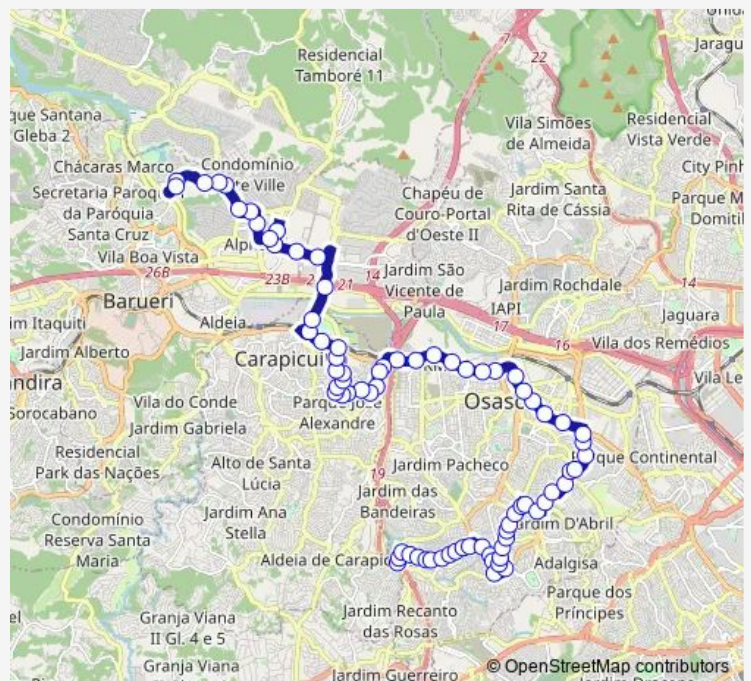

Alameda Araguaia 2368

Avenida Piracema 669

Av. Piracema 85 - Jardim Santa Cecilia Barueri - SP 06460-030 Brasil

Av. Consolacao 243 - Vila Gustavo Correia Carapicui - SP 06310-300 Brasil

Terminal Metropolitano Carapicui

Monday 06:05-21:45

Tuesday 06:05-21:45

Wednesday 06:05-21:45

Thursday 06:05-21:45

Friday 06:05-21:45

Saturday —

Sunday —

Route info

Direction: Terminal Andromeda - Av. Andromeda 1315

Stops: 64

Trip Duration: 2 hour 10 min

Av. Des. Dr. Eduardo Cunha de Abreu 245 - Conj. Hab.
Pres. Castelo Branco Carapicuíba - SP 06328-330 Brasil

Av. Des. Dr. Eduardo Cunha de Abreu 172 - Vila Mun.
Carapicuíba - SP 06328-330 Brasil