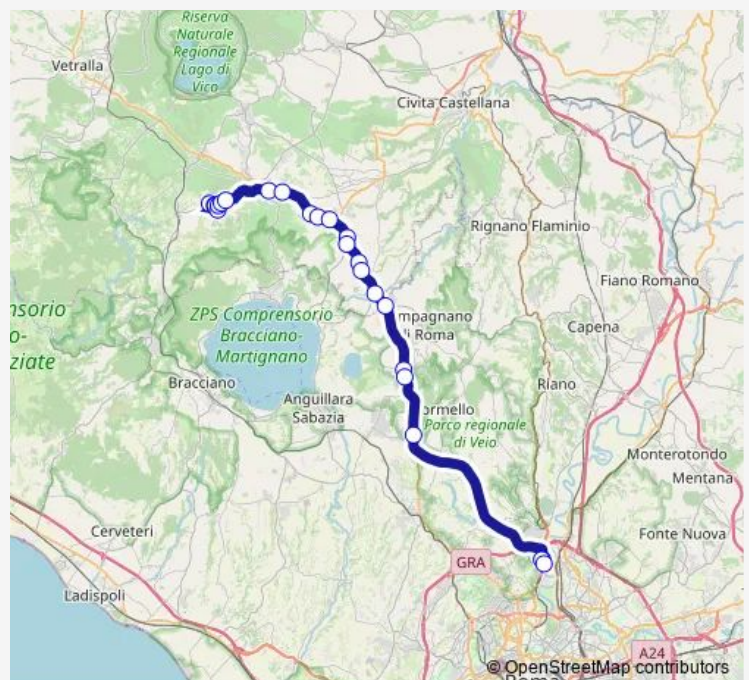

Direction

Bassano R. | Via S. Vincenzo Via 24 Maggio # f2616 —
Roma | Saxa Rubra (Arrivi) # f1494

24 stops

[Open route schedule](#)

Bassano R. | Via S. Vincenzo Via 24 Maggio # f2616

Bassano R. | Via S. Vincenzo Via Mazzini # f2617

Bassano R. | Cimitero # f2603

Bassano R. | Via Stazione Via 24 Maggio # f2604

Bassano R. | Via Da Vinci Via Buonarroti # f2618

Bassano R. | Via Da Vinci Via Cappuccini # f2619

Bassano R. | Zona Industriale # f2620

Tuesday 08:05-15:35

Wednesday 08:05-15:35

Thursday 08:05-15:35

Friday 08:05-15:35

Saturday —

Sunday —

Route info

Direction: Bassano R. | Via S. Vincenzo Via 24 Maggio # f2616

Stops: 24

Trip Duration: 1 hour 0 min

Roma | Via Flaminia (GRA) # f1492

Roma | Via Quarto Peperino Via Flaminia # f1493

Roma | Saxa Rubra (Arrivi) # f1494

Bus time schedules and route maps are available in an offline PDF at busmaps.com. Use the busmaps.com website to see live bus times, train schedule or subway schedule, and step-by-step directions for all public transit in Bassano Romano