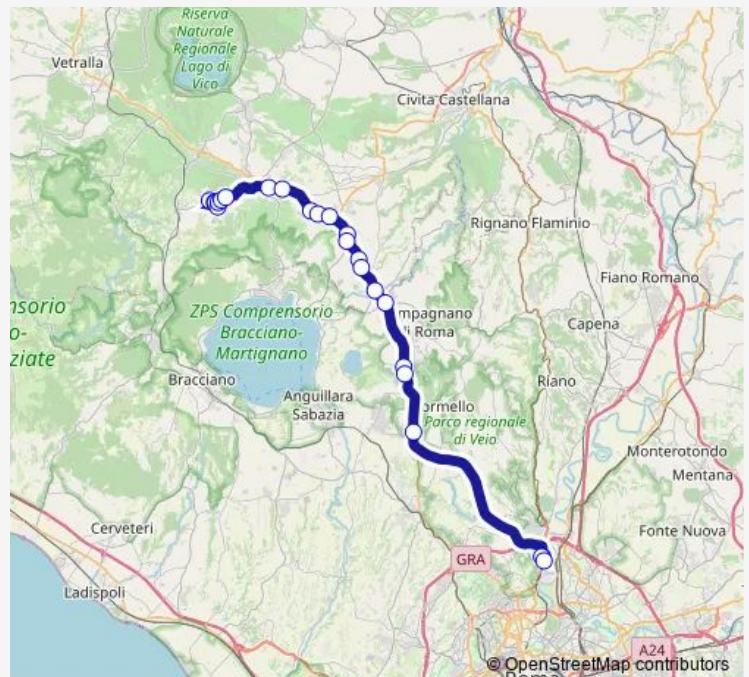

Direction

Bassano R. | Via S. Vincenzo Via 24 Maggio # f2616 —
Roma | Saxa Rubra (Arrivi) # f1494

24 stops

[Open route schedule](#)

Bassano R. | Via S. Vincenzo Via 24 Maggio # f2616

Bassano R. | Via S. Vincenzo Via Mazzini # f2617

Bassano R. | Cimitero # f2603

Bassano R. | Via Stazione Via 24 Maggio # f2604

Bassano R. | Via Da Vinci Via Buonarroti # f2618

Bassano R. | Via Da Vinci Via Cappuccini # f2619

Bassano R. | Zona Industriale # f2620

Tuesday 08:05-15:35

Wednesday 08:05-15:35

Thursday 08:05-15:35

Friday 08:05-15:35

Saturday —

Sunday —

Route info

Direction: Bassano R. | Via S. Vincenzo Via 24 Maggio # f2616

Stops: 24

Trip Duration: 0 hour 52 min

Roma | Via Flaminia (GRA) # f1492

Roma | Via Quarto Peperino Via Flaminia # f1493

Roma | Saxa Rubra (Arrivi) # f1494

Bus time schedules and route maps are available in an offline PDF at busmaps.com. Use the busmaps.com website to see live bus times, train schedule or subway schedule, and step-by-step directions for all public transit in Bassano Romano