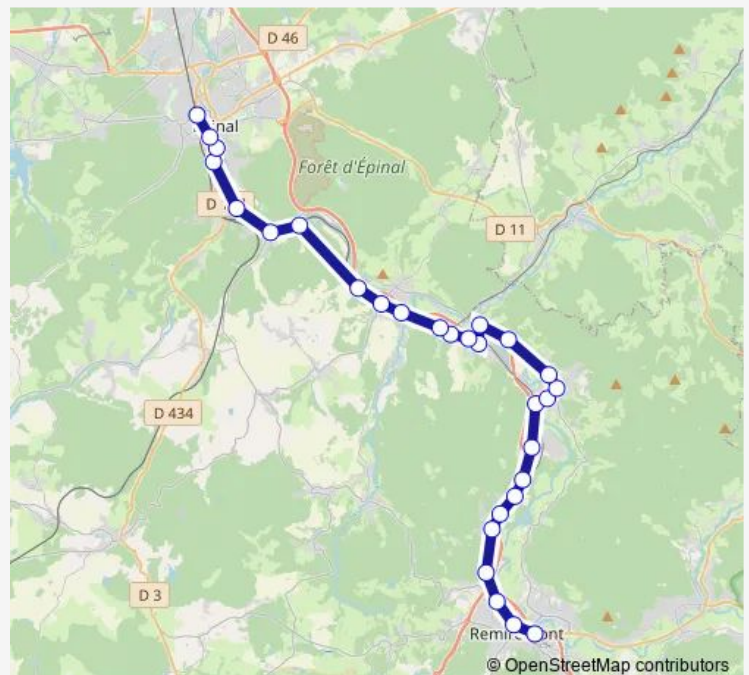

Saint-Nabord - Bois Joli

Eloyes - Gare

Eloyes - Rue de la gare (Gendarmerie)

Eloyes - Centre

Eloyes - La Cotelle

Jarmenil - Grebinfing Rte d'Eloyes

Jarmenil - Rond Point

Pouxoux - Cimetière

Tuesday 06:45-18:20

Wednesday 06:45-18:20

Thursday 06:45-18:20

Friday 06:45-18:20

Saturday 06:40-18:20

Sunday —

Route info

Direction: Remiremont - Gare Routière

Stops: 29

Trip Duration: 0 hour 55 min

88r011 — Fluo 1A - Epinal - Remiremont

Arches - Ménipré

Dinoze - Le Quequement

Dinoze - Centre

Epinal - Saint Laurent (Besonfosse)

Epinal - Lycée I. Viviani