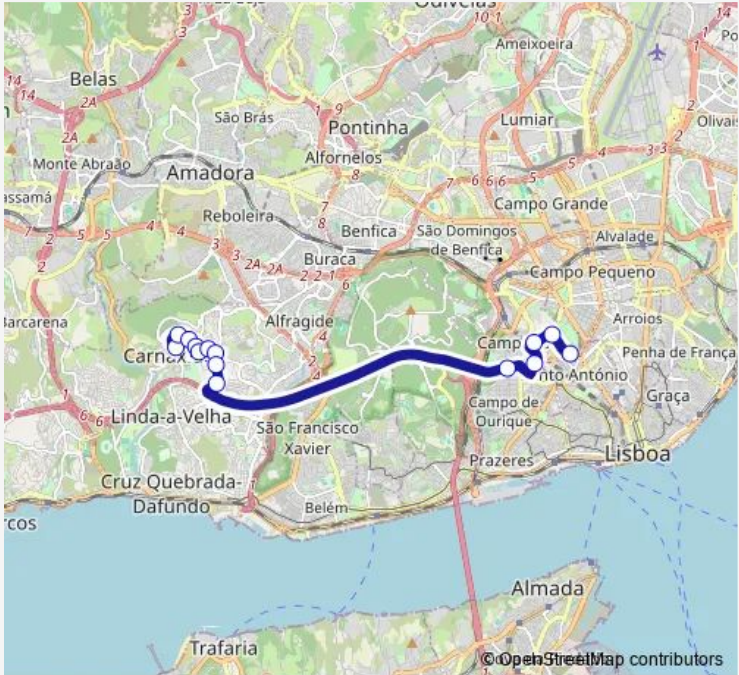

## Bus 1723 Carnaxide (Av Portugal) - Marquês Pombal (Metro)

[Go to website](#)

**Direction**  
 Carnaxide (Av Portugal) — Marquês de Pombal (Metro) P4  
 14 stops  
[Open route schedule](#)

- Carnaxide (Av Portugal)
- R Aquilino Ribeiro 3
- R Aquilino Ribeiro 27
- R Manuel Teixeira Gomes 11
- Av de Portugal 16
- Av Portugal (X) Pct Eugénio Castro
- R Ten Gen Zef Sequeira (Ed S Paulo)
- Av Forte (Posto Combust)
- Av Forte (Proteção Civil)
- AV ENG Duarte Pacheco (Posto Combust)
- Amoreiras
- Campolide
- Alameda Edgar Cardoso
- Marquês de Pombal (Metro) P4

**Route schedule**  
 Carnaxide (Av Portugal) — Marquês de Pombal (Metro) P4

Monday	06:30-19:45
Tuesday	06:30-19:45
Wednesday	06:30-19:45
Thursday	06:30-19:45
Friday	06:30-19:45
Saturday	—
Sunday	—

**Route info**  
 Direction: Carnaxide (Av Portugal)  
 Stops: 14  
 Trip Duration: 0 hour 32 min

**Direction**

Marquês de Pombal (Metro) P4 — Carnaxide (Av Portugal)

12 stops

[Open route schedule](#)

Marquês de Pombal (Metro) P4

R Joaquim António Aguiar

Amoreiras

AV ENG Duarte Pacheco (Posto Combust)

Carnaxide (Av Portugal)