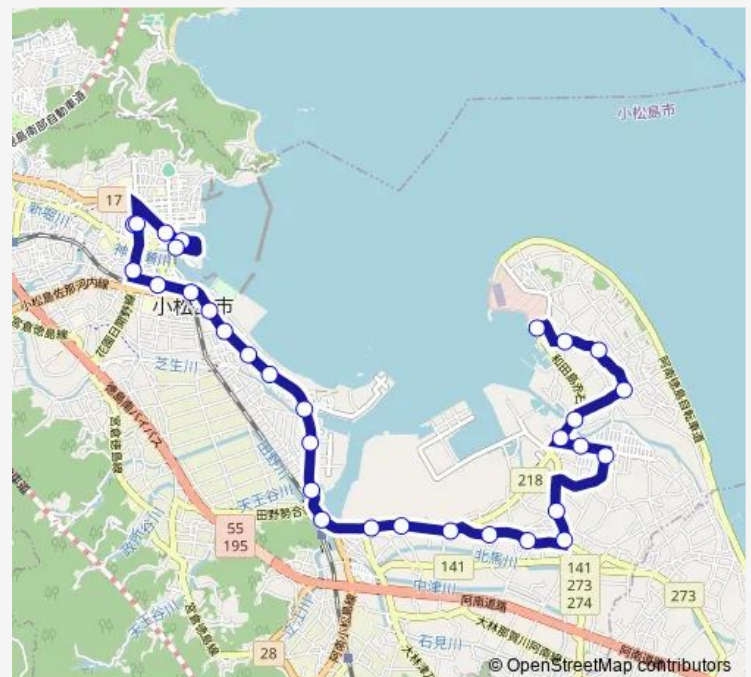

### Direction

和田島 — サウンドハウスホール

31 stops

[Open route schedule](#)

- 和田島
- 西林
- 和田島中
- 和田島小学校前
- 太田橋
- 和田島団地前
- 和田島団地北
- 和田島団地中
- 坂野北
- 坂野
- 刈屋
- 刈屋西
- 和田津
- 日本製紙前
- 赤石東
- 赤石
- 金磯南
- 鉄工団地前
- 金磯
- 金磯北
- 横須南

### Route schedule

和田島 — サウンドハウスホール

Monday	10:00-16:37
Tuesday	10:00-16:37
Wednesday	10:00-16:37
Thursday	10:00-16:37
Friday	10:00-16:37
Saturday	08:17-12:47
Sunday	08:17-12:47

### Route info

Direction: 和田島

Stops: 31

Trip Duration: 0 hour 31 min

96 小松島和田島線

横須（小松島市福祉センター前）

競輪場前

小松島市役所前

## Route info

Direction: サウンドハウスホール

Stops: 31

Trip Duration: 0 hour 33 min

和田島団地前

太田橋

和田島小学校前

和田島中