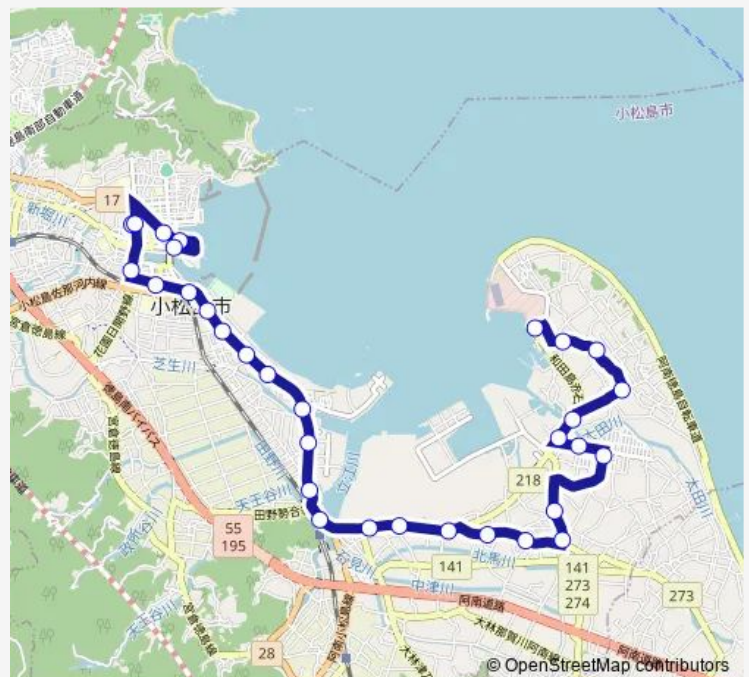

Route schedule

和田島 — サウンドハウスホール

Monday	10:00-16:37
Tuesday	10:00-16:37
Wednesday	10:00-16:37
Thursday	10:00-16:37
Friday	10:00-16:37
Saturday	08:17-12:47
Sunday	08:17-12:47

Route info

Direction: 和田島

Stops: 31

Trip Duration: 0 hour 33 min

96 小松島和田島線

横須（小松島市福祉センター前）

競輪場前

小松島市役所前

南小松島駅前

南千歳橋

日赤病院玄関前

日赤病院前

ステーションパーク前

小松島港

サウンドハウスホール

Direction

サウンドハウスホール — 和田島

31 stops

[Open route schedule](#)

Saturday 14:16

Sunday 14:16

Route info

Direction: サウンドハウスホール

Stops: 31

Trip Duration: 0 hour 33 min

和田島団地前

太田橋