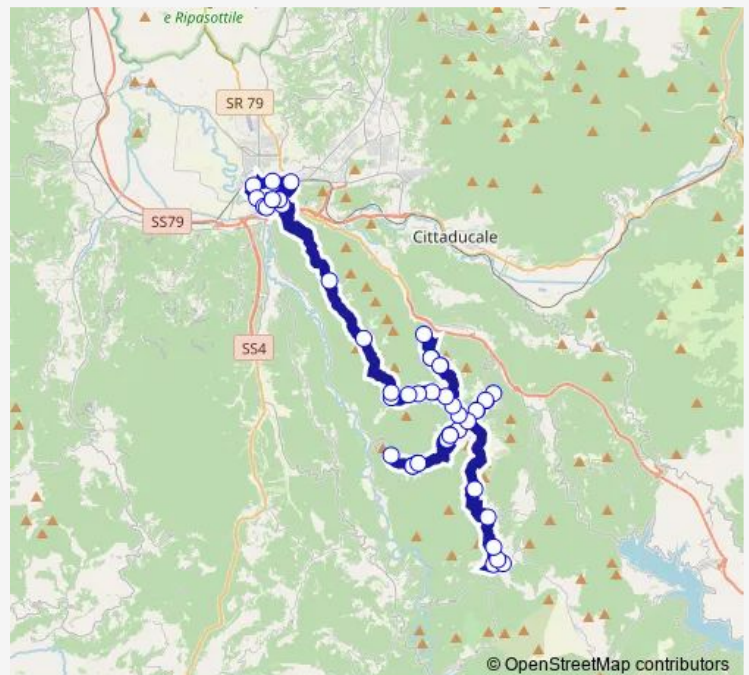

Direction

Longone | Via Stelle # f9543 — Rieti | Piazza Cavour # f1068

46 stops

[Open route schedule](#)

- Longone | Via Stelle # f9543
- Longone | Via Roma Via Rocca Sinibalda # f9544
- Longone | Via Roma, 80 # f9545
- Longone | Vallecupola # f9546
- Concerviano | Bivio Vaccareccia # f9538
- Concerviano | Via Sala (Km 19) # f9548
- Longone | Via San Silvestro # f9521
- Longone | Via Rieti # f9522
- Longone | San Silvestro # f9523
- Longone | San Benedetto # f9524
- Longone | Via Magnalardo # f9525
- Rocca Sinibalda | Magnalardo # f9526
- Longone | San Benedetto # f9527
- Longone | San Benedetto # f9528
- Longone | San Silvestro # f9529
- Longone | Via Rieti # f9530
- Longone | Via Immagine (Osteria Mattoni) # f9532
- Longone | Via Immagine Via Prata # f9533
- Longone | Roccaranieri # f9534
- Longone | Via Immagine Via Prata # f9535
- Longone | Via Immagine (Osteria Mattoni) # f9536

Route schedule

Longone | Via Stelle # f9543 — Rieti | Piazza Cavour # f1068

Monday	06:10
Tuesday	06:10
Wednesday	06:10
Thursday	06:10
Friday	06:10
Saturday	—
Sunday	—

Route info

Direction: Longone | Via Stelle # f9543

Stops: 46

Trip Duration: 1 hour 25 min

Longone Sabino (Comune) - Rieti # Ri929d

Longone | Via Sala Via San Silvestro # f9549

Longone | Valli Rose # f9550

Longone | Fornace # f9551

Longone | Via Sala Via Roccanieri # f9552

Concerviano | Via Case Sparse # f9516

Concerviano | Via Cenciara # f9513

Concerviano | Cenciara # f9514

Concerviano | Via Cenciara # f9515

Concerviano | Via Case Sparse # f9512

Longone | Via Sala (Km 14) # f9553