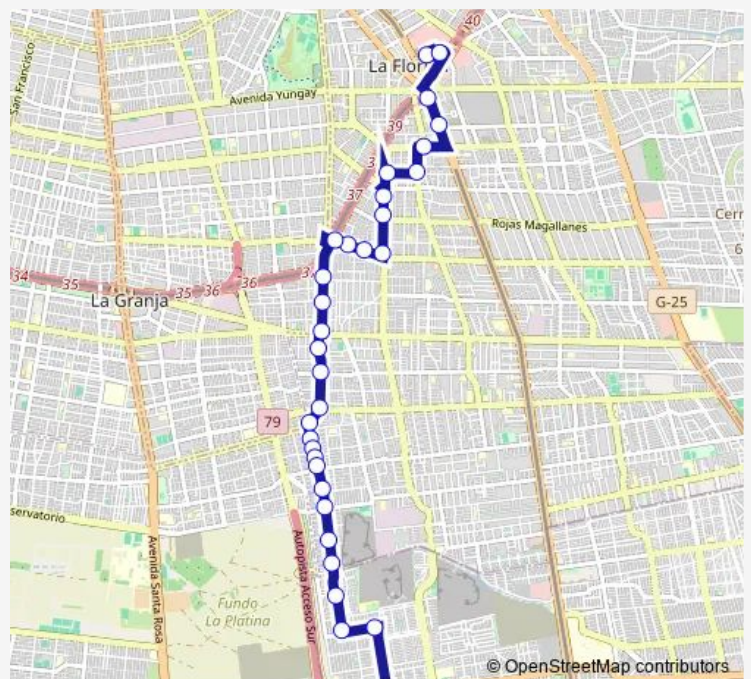

**Bus E13 Gabriela - (M) Bellavista De La Florida**

[Go to website](#)

**Direction**

Pf1010-Rosa Ester / esq. Los Cipreses — Pe1282-Parada / Est. Intermodal de La Florida

29 stops

[Open route schedule](#)

- Pf1010-Rosa Ester / esq. Los Cipreses
- Pf869-Los Cipreses / esq. Cabo Leones
- Pf317-Bahía Catalina / esq. Psje. Cabo De Hornos
- Pf164-Bahía Catalina / esq. Jazmín de La India
- Pf165-Bahía Catalina / esq. Troncal Sn.Francisco
- Pe211-Bahía Catalina / esq. Recalada Sur
- Pe212-Bahía Catalina / esq. Tegualda
- Pe213-Bahía Catalina / esq. María Elena
- Pe214-Bahía Catalina / esq. San Miguel
- Pe215-Bahía Catalina / esq. Cuarzo
- Pe216-Bahía Catalina / esq. Agata
- Pe749-Punta Arenas / esq. Sn. José de La.Estrella
- Pe750-Punta Arenas / esq. José Miguel Carrera
- Pe751-Punta Arenas / esq. Calle 1
- Pe752-Punta Arenas / esq. Avenida Trinidad
- Pe1396-Punta Arenas / esq. Isla Riveros
- Pe1395-Punta Arenas / esq. Isla Campana
- Pe179-Av. Américo Vespucio / esq. Dr. Sótero Del Río
- Pe195-Dr. Sótero Del Río / esq. Los Clarines
- Pe196-Dr. Sótero Del Río / esq. Av. Santa Raquel
- Pe99-Avenida Santa Raquel / esq. Rojas Magallanes

**Route schedule**

Pf1010-Rosa Ester / esq. Los Cipreses — Pe1282-Parada / Est. Intermodal de La Florida

Monday	00:00
Tuesday	00:00
Wednesday	00:00
Thursday	00:00
Friday	00:00
Saturday	00:00
Sunday	00:00

**Route info**

Direction: Pf1010-Rosa Ester / esq. Los Cipreses

Stops: 29

Trip Duration: 0 hour 36 min

E13 — Gabriela - (M) Bellavista De La Florida

Pe100-Avenida Santa Raquel / esq. Pasaje Lonquimay

Pe755-Santa Julia / esq. Lircay

## Direction

Pe1282-Parada / Est. Intermodal de La Florida —  
Pf112-Avenida Gabriela / esq. 4 Oriente

35 stops

[Open route schedule](#)

Pe1282-Parada / Est. Intermodal de La Florida

Pe1304-Parada 3 / (M) Vicuña Mackenna