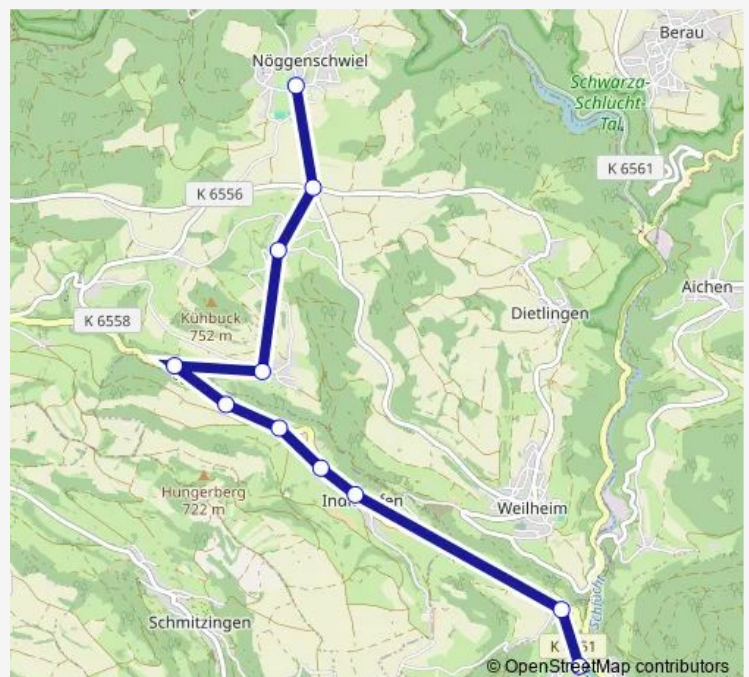

Direction

Nöggenschwiel,Josef-Raff-Platz — Gurtweil, Bad Bruckhaus

11 stops

[Open route schedule](#)

Nöggenschwiel,Josef-Raff-Platz

Weilheim, Heubach Kapelle

Weilheim, Heubach

Weilheim (WT), Rohr

Weilheim (WT), Abzw. Rohr

Aispel, Rohrmühlenweg

Aispel, Aispel

Indlekofen, Feuerwehrhaus

Indlekofen, Sonne

Bürglen (Waldshut)

Gurtweil, Bad Bruckhaus

Route schedule

Nöggenschwiel,Josef-Raff-Platz — Gurtweil, Bad Bruckhaus

Monday 19:14

Tuesday 19:14

Wednesday 19:14

Thursday 19:14

Friday 19:14

Saturday —

Sunday —

Route info

Direction: Nöggenschwiel,Josef-Raff-Platz

Stops: 11

Trip Duration: 0 hour 15 min

TX Bus time schedules and route maps are available in an offline PDF at busmaps.com. Use the busmaps.com website to see live bus times, train schedule or subway schedule, and step-by-step directions for all public transit in Waldshut-Tiengen