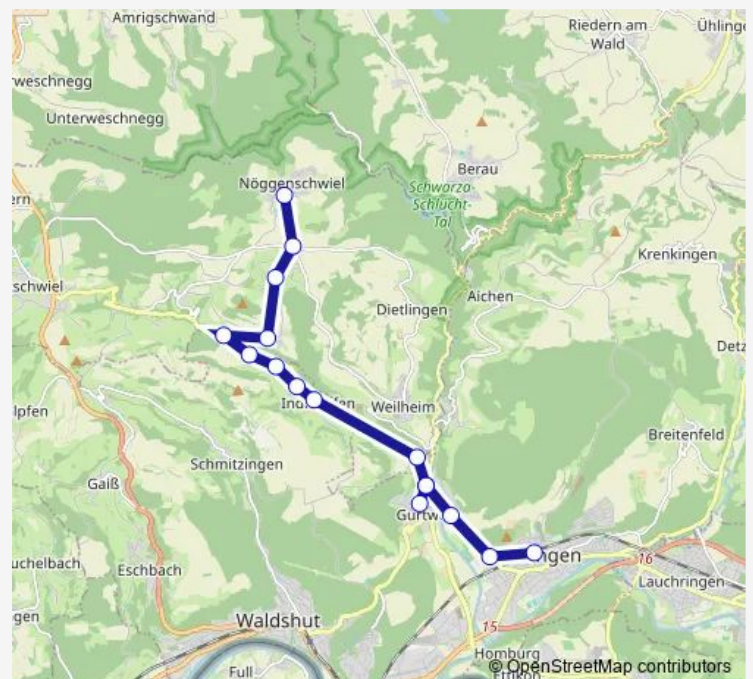

Direction

Nöggenschwiel,Josef-Raff-Platz — Tiengen (Hochrhein),
Bahnhof

16 stops

[Open route schedule](#)

Nöggenschwiel,Josef-Raff-Platz

Weilheim, Heubach Kapelle

Weilheim, Heubach

Weilheim (WT), Rohr

Weilheim (WT), Abzw. Rohr

Aispel, Rohrmühlenweg

Aispel, Aispel

Indlekofen, Feuerwehrhaus

Indlekofen, Sonne

Bürglen (Waldshut)

Gurtweil, Bad Bruckhaus

Gurtweil, Halle

Gurtweil, Bad Bruckhaus

Gurtweil, Rütte

Tiengen (WT), Neue Heimat

Tiengen (Hochrhein), Bahnhof

Route schedule

Nöggenschwiel,Josef-Raff-Platz — Tiengen (Hochrhein),
Bahnhof

Monday 19:14

Tuesday 19:14

Wednesday 19:14

Thursday 19:14

Friday 19:14

Saturday —

Sunday —

Route info

Direction: Nöggenschwiel,Josef-Raff-Platz

Stops: 16

Trip Duration: 0 hour 22 min