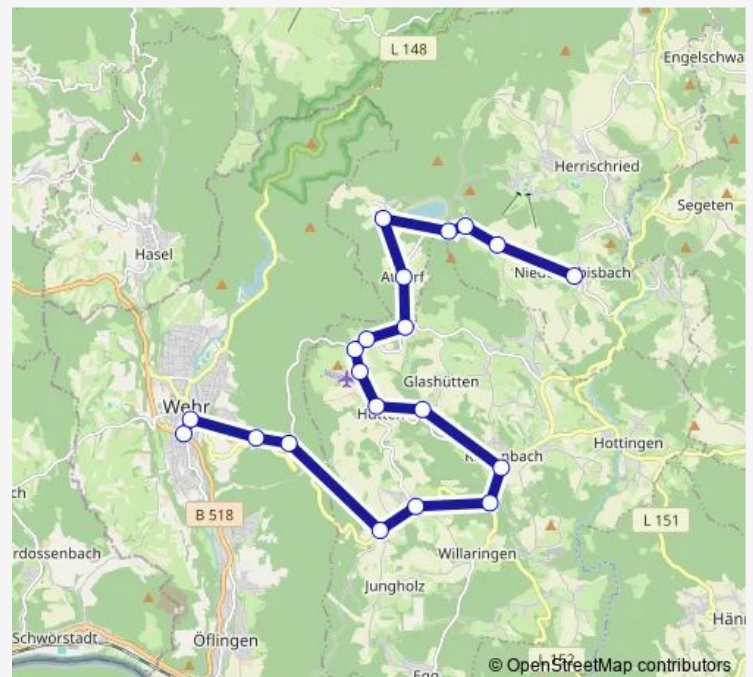

Obergebisbach

Niedergebischbach

Route schedule

Wehr (D), Busbahnhof — Niedergebischbach

Monday 19:08

Tuesday 19:08

Wednesday 19:08

Thursday 19:08

Friday 19:08

Saturday —

Sunday —

Route info

Direction: Wehr (D), Busbahnhof

Stops: 20

Trip Duration: 0 hour 32 min

■ Tx — TX 7329

Direction

Niedergebisbach — Wehr (D), Busbahnhof

21 stops

[Open route schedule](#)

Niedergebisbach

Obergebisbach

Obergebisbach, Waldeck

Herrischried, Hornbergbecken

Herrischried, Hornberg

Atdorf, Hotzenhof

Rickenbach (D), Abzw. Strick

Rickenbach (D), Rüttehof

Rickenbach (D), Abzw. Rüttehof

Hütten-Hotzenwald, Flugplatz

Hütten-Hotzenwald

Rickenbach (D), Bergalingen