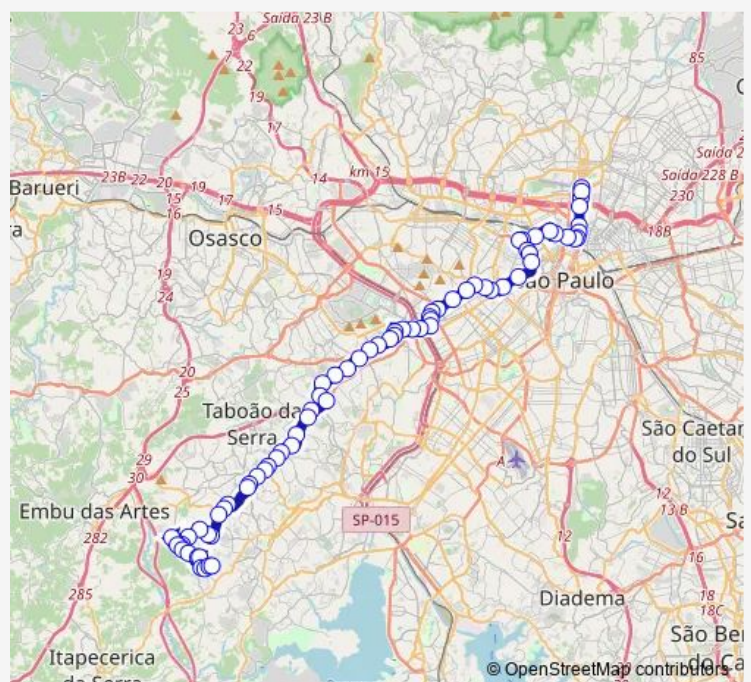

Estrada Itapecerica A Campo Limpo, 2511-2559

Rua Lorena, 145

Rua Botucatu, 251-305

Rua Botucatu, 75-179

Estrada do Jerusalém, 845-891

Estrada do Jerusalém, 891

Rua Augusta Almeida Batista, 226

Praça da Paz, 936

Estrada Itapecerica A Campo Limpo, 1037

Route schedule

Rua Panorama/Avenida Andorinhas dos Beirais — Av. Cruzeiro do Sul, (Baia Externa do Terminal Rodoviário Tietê).

Monday 04:30-20:00

Tuesday 04:30-20:00

Wednesday 04:30-20:00

Thursday 04:30-20:00

Friday 04:30-20:00

Saturday 05:00-20:00

Sunday 05:00-20:00

Route info

Direction: Rua Panorama/Avenida Andorinhas dos Beirais

Stops: 76

Trip Duration: 2 hour 59 min

413 — Embu das Artes (Jardim Santo Eduardo) / Sao Paulo (Terminal Rodoviario Tiete)

BusMaps

Estrada Itapecerica A Campo Limpo, 627-673

Estrada Pirajussara-Valo Velho, 1807

Estrada Pirajussara-Valo Velho, 1557-1577