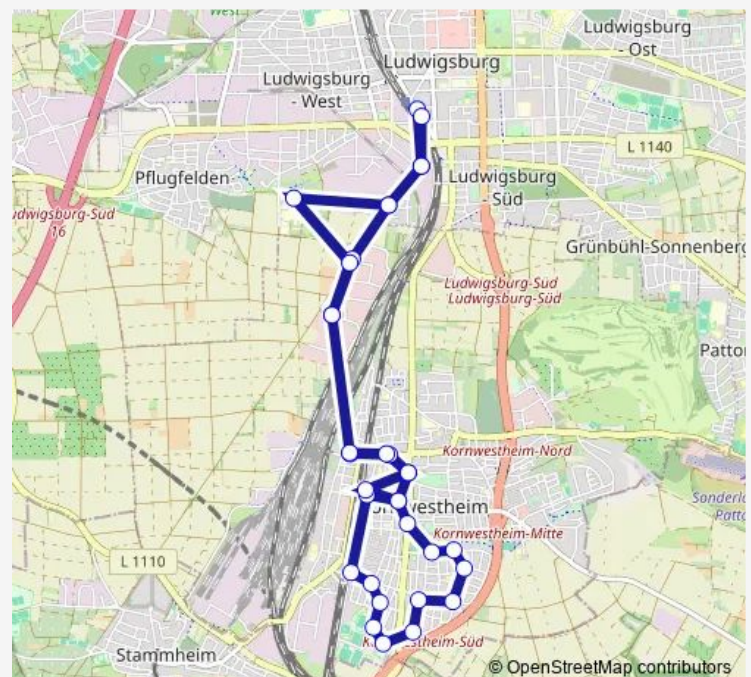

Kornwestheim Lindenstraße

Kornwestheim Karl-Joos-Straße

Kornwestheim Hauffstr.

Kornwestheim Stadion

Kornwestheim Eichenweg

Kornwestheim Albstraße

Kornwestheim Heubergstr.

Kornwestheim Hornbergstraße

Kornwestheim Ludwig-Herr-Str.

Kornwestheim Rechbergstraße

Kornwesth. Ernst-Sigle-Gymn.

Route schedule

Ludwigsburg — Ludwigsburg

Monday	04:45-00:29 ⁺¹
Tuesday	04:45-00:29 ⁺¹
Wednesday	04:45-00:29 ⁺¹
Thursday	04:45-00:29 ⁺¹
Friday	04:45-00:29 ⁺¹
Saturday	04:45-00:29 ⁺¹
Sunday	07:59-23:59

Route info

Direction: Ludwigsburg

Stops: 33

Trip Duration: 0 hour 55 min

413

BusMaps

Kornwestheim Rathaus

Kornwestheim Johannesstraße

Kornwestheim

Kornwestheim An der Wette

Kornwestheim Christofstraße

Kornwestheim Herderstraße

Kornwestheim Maybachstraße

Kornwestheim Max-Eyth-Straße

Ludw. Kreisberufsschule

Ludwigsburg Köhlstraße