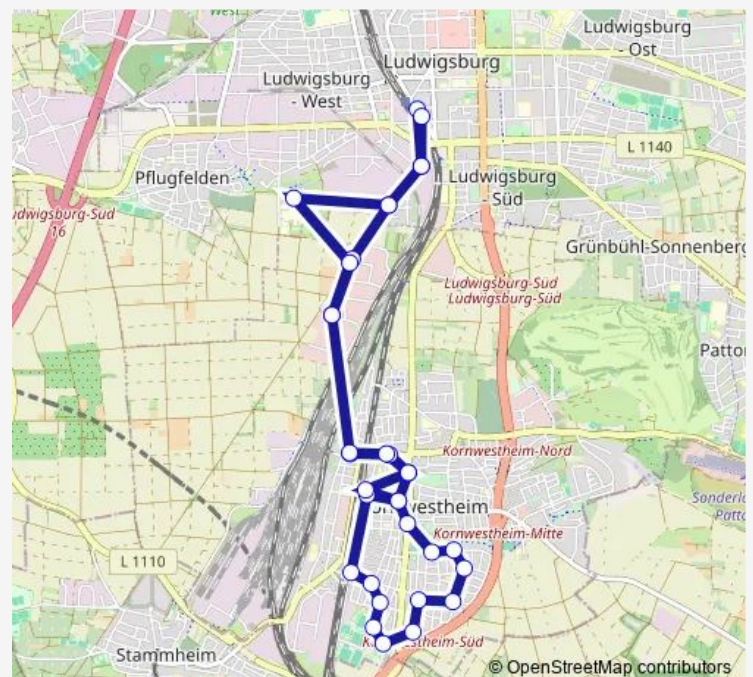

Kornwestheim Lindenstraße

Kornwestheim Karl-Joos-Straße

Kornwestheim Hauffstr.

Kornwestheim Stadion

Kornwestheim Eichenweg

Kornwestheim Albstraße

Kornwestheim Heubergstr.

Kornwestheim Hornbergstraße

Kornwestheim Ludwig-Herr-Str.

Kornwestheim Rechbergstraße

Kornwesth. Ernst-Sigle-Gymn.

Route schedule

Ludwigsburg — Ludwigsburg

Monday	04:45-00:29 ⁺¹
Tuesday	04:45-00:29 ⁺¹
Wednesday	04:45-00:29 ⁺¹
Thursday	04:45-00:29 ⁺¹
Friday	04:45-00:29 ⁺¹
Saturday	04:45-00:29 ⁺¹
Sunday	07:59-23:59

Route info

Direction: Ludwigsburg

Stops: 33

Trip Duration: 0 hour 55 min

413

BusMaps

Kornwestheim Rathaus

Kornwestheim Johannesstraße

Kornwestheim

Kornwestheim An der Wette

Kornwestheim Christofstraße

Kornwestheim Herderstraße

Kornwestheim Maybachstraße

Kornwestheim Max-Eyth-Straße

Ludw. Kreisberufsschule

Ludwigsburg Köhlstraße