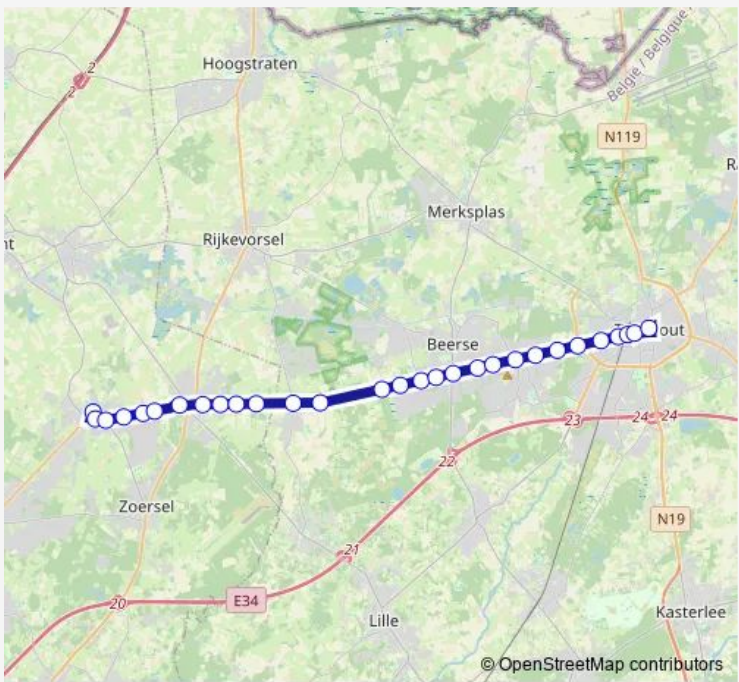

# Bus 413 Turnhout - Vosselaar - Beerse - Westmalle

[Go to website](#)

**Direction**  
 Turnhout Markt perron 2 — Westmalle Sint-Jan Berchmans perron 3

29 stops

[Open route schedule](#)

- Turnhout Markt perron 2
- Turnhout Warande perron 1
- Turnhout Station perron 5
- Turnhout Stelplaats
- Turnhout Lokerenstraat
- Turnhout Galgenbeekweg
- Vosselaar Jagerslaan
- Vosselaar Bergeneinde
- Vosselaar Dorp
- Vosselaar Dennendreef
- Beerse Heibergstraat
- Beerse Gierleseweg
- Beerse Dageraadlaan
- Beerse Lilsedijk
- Beerse Bareelstraat
- Beerse Nieuwe Dreef
- Vlimmeren Engstraat
- Vlimmeren Statiestraat
- Oostmalle Koeschot
- Oostmalle Molendreef
- Oostmalle G. Gezellelaan

Route schedule  
 Turnhout Markt perron 2 — Westmalle Sint-Jan Berchmans perron 3

Monday	07:24-07:41
Tuesday	07:24-07:41
Wednesday	07:24-07:41
Thursday	07:24-07:41
Friday	07:24-07:41
Saturday	—
Sunday	—

**Route info**

Direction: Turnhout Markt perron 2

Stops: 29

Trip Duration: 0 hour 39 min

Oostmalle Onze-Lieve-Vrouwstraat

Oostmalle Busstation perron 3

Oostmalle Maris Stella

Oostmalle Steenovenstraat