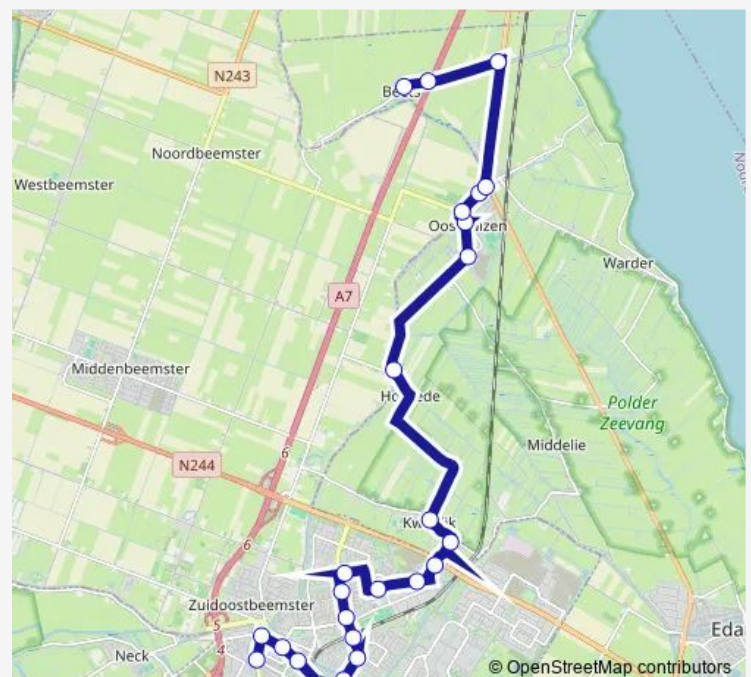

Oosthuizen, Waterrijk

Hobrede, Brug

Kwadijk, Durkweg

Route schedule

Beets, N.H.Kerk — Purmerend, Tramplein

Monday 07:30-15:30

Tuesday 07:30-15:30

Wednesday 07:30-15:30

Thursday 07:30-15:30

Friday 07:30-15:30

Saturday 10:15-15:15

Sunday —

Route info

Direction: Beets, N.H.Kerk

Stops: 36

Trip Duration: 0 hour 57 min

413 — Purmerend via Oosthuizen - Beets

BusMaps

Kwadijk, Nieuwe Gouw

Purmerend, Nieuwe Gouw

Purmerend, Kwadijkerkoogweg

Purmerend, Cantekoogweg

Purmerend, P.J.Oudlaan

Purmerend, Flevostraat