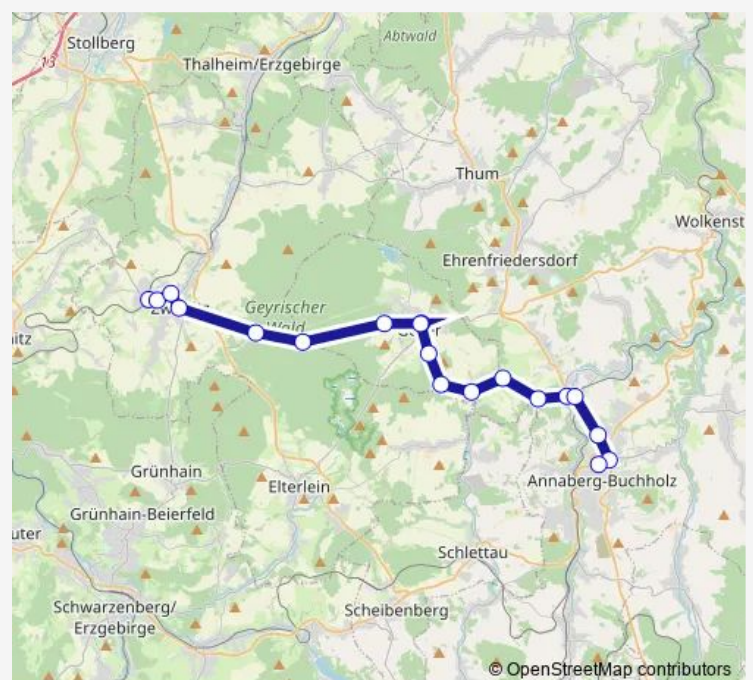

Hermannsdorf, Arztpraxis

Hermannsdorf, Talmühle

Tannenberg, Mitte

Tannenberg, Freibad

Tannenberg, Siebenhöfen

Geyer, Busbahnhof

Geyer, Busbahnhof

Geyer, Zwönitzer Str

Geyer, Fernsehturm

Zwönitz, Geyrische Str

Zwönitz, Schwimmbad

Route schedule

Annaberg-Buchholz, Erzgebirgsklinikum — Zwönitz, Gymnasium

Monday 06:18

Tuesday 06:18

Wednesday 06:18

Thursday 06:18

Friday 06:18

Saturday —

Sunday —

Route info

Direction: Annaberg-Buchholz, Erzgebirgsklinikum

Stops: 22

Trip Duration: 0 hour 48 min

Wiesa, Abzweig Wiesa

Schönfeld, Zschopautal

Tannenberg, Ost

Tannenberg, Mitte

Tannenberg, Freibad

Tannenberg, Siebenhöfen

Geyer, Busbahnhof

Geyer, Busbahnhof