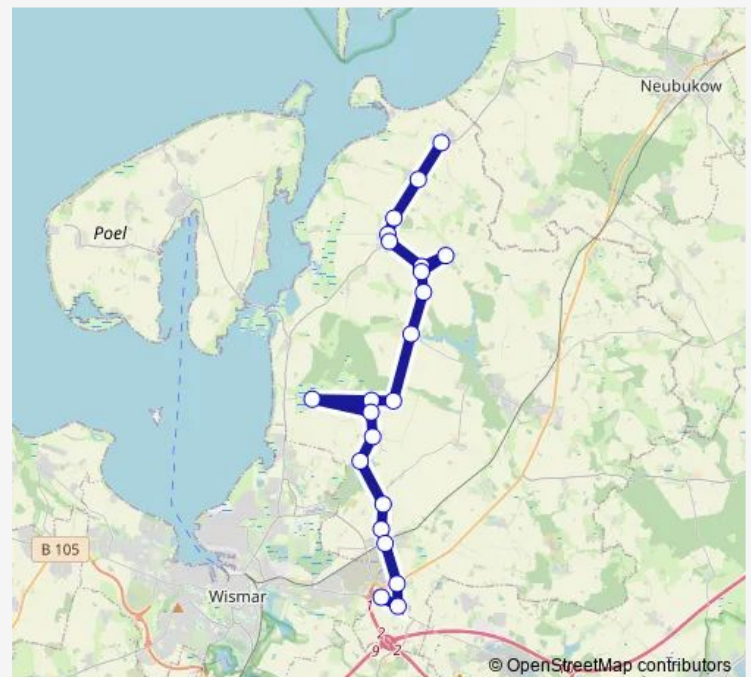

Kritzow bei Wismar Dorf

### Route schedule

Boiensdorf — Kritzow bei Wismar Gewerbegebiet B192

Monday 14:12

Tuesday 14:12

Wednesday 14:12

Thursday 14:12

Friday 14:12

Saturday —

### Route info

Direction: Boiensdorf

Stops: 22

Trip Duration: 0 hour 40 min

413