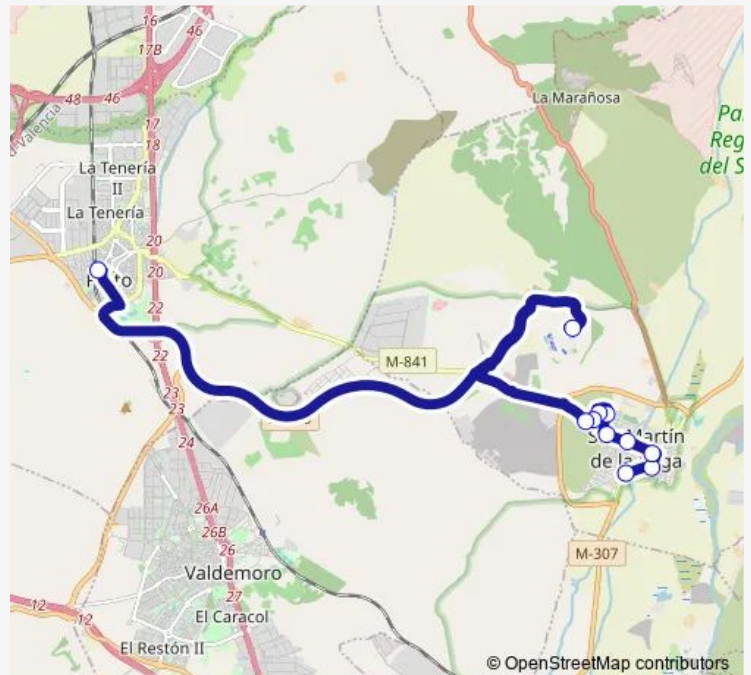

Av.Doctor M.Jarabo-Villamontaña

SAN Cristóbal-Urb.Ciudad DE Sevilla

Santa Mónica-Urb.Santa Elena

Res.Sta.Elena-Comunidad DE Madrid

Av.Doctor M.Jarabo-LA Cañada

Av.Doctor M.Jarabo-Parque V Centenario

Av.Doctor M.Jarabo-LA Cristalera

Friday 04:45-19:45

Saturday 04:45-22:50

Sunday 04:45-22:50

**Route info**

Direction: Ferrocarril-Est.Pinto

Stops: 11

Trip Duration: 0 hour 30 min

413 — Pinto (Ffcc)-SAN Martín DE LA Vega

### Direction

Ferrocarril-Est.Pinto — Parque DE Ocio

2 stops

[Open route schedule](#)

Ferrocarril-Est.Pinto

Parque DE Ocio

### Route info

Direction: Ferrocarril-Est.Pinto

Stops: 2

Trip Duration: 0 hour 20 min