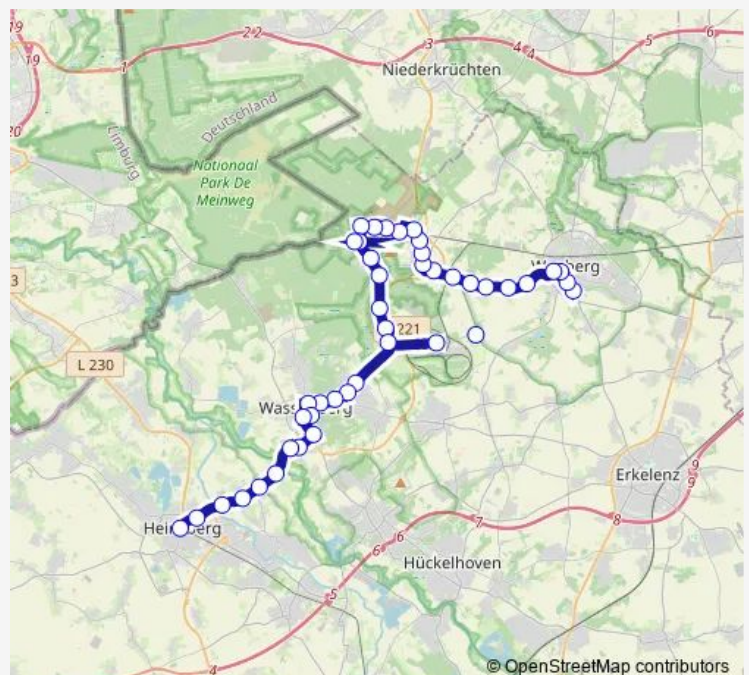

Wegberg, Dalheim Bahnhof (Bus)

Wegberg, Dalheim Waldweg

Wegberg, Dalheim Philosophenweg

Wegberg, Dalheim VDK-Siedlung

Wegberg, Arsbeck Büch

Wegberg, Arsbeck Roermonder Bahn

Wegberg, Arsbeck Mailandweg

Wegberg, Arsbeck Heiderstraße

Wegberg, Arsbeck Kirche

Wegberg, Arsbeck Im End

Wegberg, Klinkum Pumpstation

Wegberg, Klinkum Eickels

Route schedule

Wassenberg, Zob — Wegberg, Busbahnhof

Monday	07:10
Tuesday	07:10
Wednesday	07:10
Thursday	07:10
Friday	07:10
Saturday	—
Sunday	—

Route info

Direction: Wassenberg, Zob

Stops: 27

Trip Duration: 0 hour 39 min

413 — Wegberg - Klinkum - Arsbeck - Dalheim - Wildenrath - Wassenberg - Heinsberg

Wegberg, Klinkum Bischofshütte

Wegberg, Klinkum Schule

Wegberg, Klinkum Backhaus

Wegberg, Schulzentrum

Wegberg, Maaseiker Straße

Wegberg, Busbahnhof

Direction

Wegberg, Schulzentrum — Heinsberg, Busbahnhof

43 stops

[Open route schedule](#)