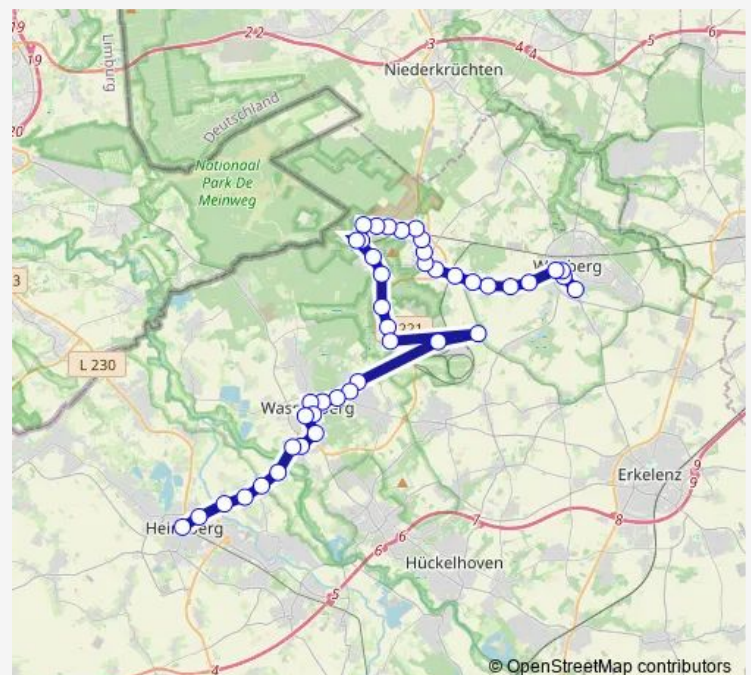

Wegberg, Klinkum Eickels

### Route schedule

Wassenberg, Zob — Wegberg, Busbahnhof

Monday	07:10
Tuesday	07:10
Wednesday	07:10
Thursday	07:10
Friday	07:10
Saturday	—
Sunday	—

### Route info

Direction: Wassenberg, Zob

Stops: 27

Trip Duration: 0 hour 39 min

413 — Wegberg - Klinkum - Arsbeck - Dalheim - Wildenrath - Wassenberg - Heinsberg

Wegberg, Klinkum Bischofshütte

Wegberg, Klinkum Schule

Wegberg, Klinkum Backhaus

Wegberg, Schulzentrum

Wegberg, Maaseiker Straße

Wegberg, Busbahnhof