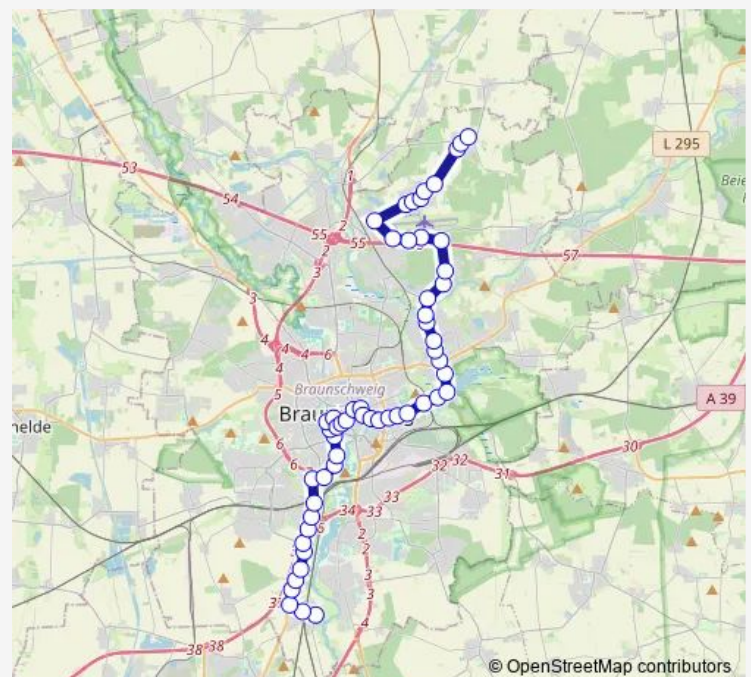

Braunschweig, Marienberger Str.

Braunschweig, Am Klosterkamp

Braunschweig, Otto-von-Guericke-St

Braunschweig, Messegelände

Braunschweig, Theodor-Heuss-Straße

Braunschweig, Holzhof (Volkswagen-Halle)

Braunschweig, Südstraße

Braunschweig, Güldenstraße

Braunschweig, Altstadtmarkt

Braunschweig, Fr.-Wilhelm-Platz

Braunschweig, Fr.-Wilhelm-Str.

Route schedule

Braunschweig, Eutschenwinkel — Braunschweig, Duisburger Straße

Monday 05:51-19:53

Tuesday 05:51-19:53

Wednesday 05:51-19:53

Thursday 05:51-19:53

Friday 05:51-19:53

Saturday 08:53-19:53

Sunday —

Route info

Direction: Braunschweig, Eutschenwinkel

Stops: 40

Trip Duration: 0 hour 48 min

413

Braunschweig, Münzstraße

Braunschweig, Rathaus

Braunschweig, Staatstheater

Braunschweig, Museumstraße

Braunschweig, Steintor