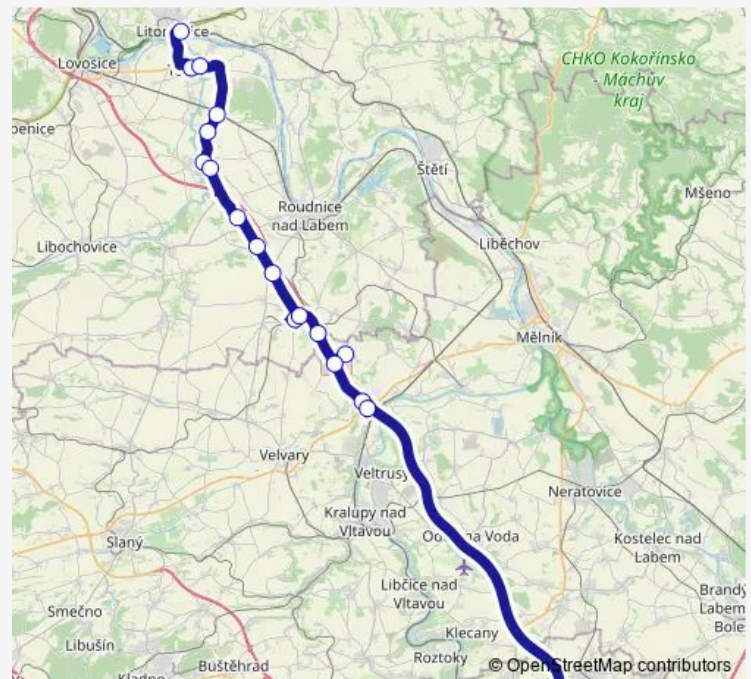

Direction

Letňany — Litoměřice,aut.nádr.

17 stops

[Open route schedule](#)

Letňany

Nová Ves,u dálnice

Nová Ves

Ledčice,Rozc.

Tuesday 05:37-22:37

Wednesday 05:37-22:37

Thursday 05:37-22:37

Friday 05:37-22:37

Saturday 08:37-19:37

Sunday 08:37-22:37

Route info

Direction: Letňany

Stops: 17

Trip Duration: 1 hour 9 min

Direction

Litoměřice,aut.nádr. — Letňany

18 stops

[Open route schedule](#)

Litoměřice,aut.nádr.

Terezín,aut.nádr.