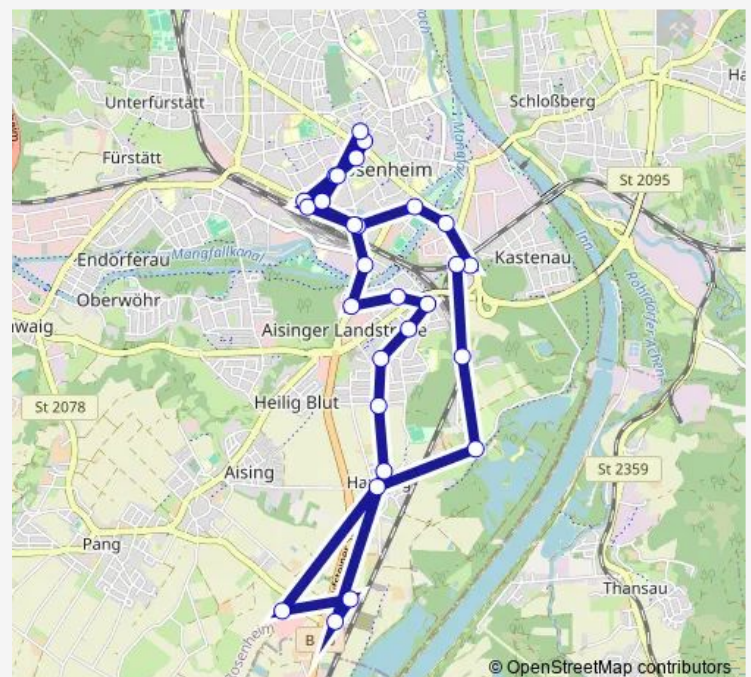

Rosenheim, Naabstr.

Rosenheim, Leitzachstr.

Rosenheim, Isarstr.

Route schedule

Rosenheim, Stadtmitte — Rosenheim, Stadtmitte

Monday 06:39-18:39

Tuesday 06:39-18:39

Wednesday 06:39-18:39

Thursday 06:39-18:39

Friday 06:39-18:39

Saturday 09:39-18:39

Sunday —

Route info

Direction: Rosenheim, Stadtmitte

Stops: 28

Trip Duration: 0 hour 46 min

413

BusMaps

Rosenheim, Kufsteiner Str./Alpenweg

Rosenheim, Kufsteiner-/Klepperstr.

Rosenheim, Gießerei-/Salinstr.

Rosenheim

Rosenheim, Bahnhofstraße

Rosenheim, Atrium

Sunday —

Route info

Direction: Rosenheim, Innsbrucker Str./Schule

Stops: 12

Trip Duration: 0 hour 19 min

Direction

Aising, Schule — Aising, Schule

20 stops