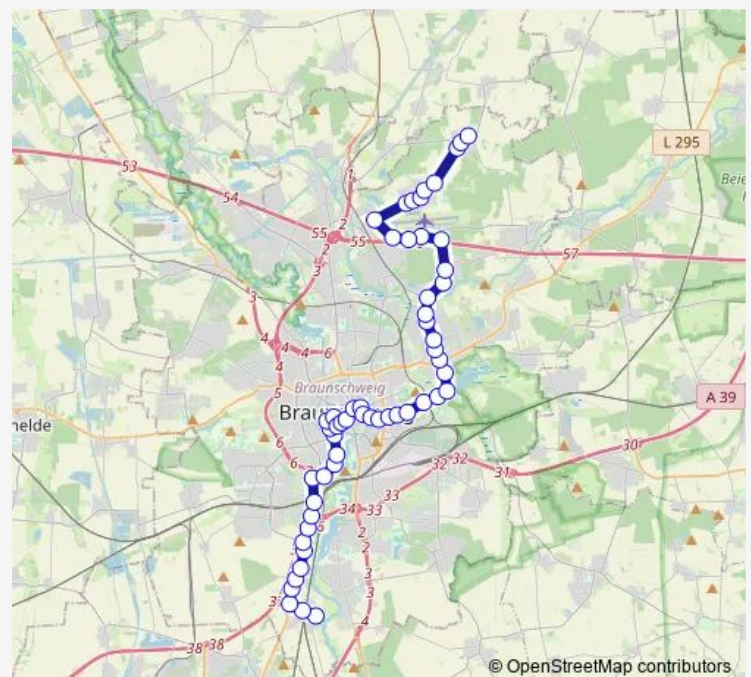

Saturday

—

Sunday

—

Route info

Direction: Braunschweig, Dieselstraße

Stops: 37

Trip Duration: 0 hour 41 min

413

BusMaps

Braunschweig, Museumstraße

Braunschweig, Steintor

Braunschweig, Hochstraße

Braunschweig, Kastanienallee

Braunschweig, Hartgerstraße

Braunschweig, Pr.-Albrecht-Park

Braunschweig, Westfalenplatz

Braunschweig, Duisburger Straße

Direction

Braunschweig, Duisburger Straße — Braunschweig, Dieselstraße

37 stops

[Open route schedule](#)

Braunschweig, Duisburger Straße

Braunschweig, Westfalenplatz

Direction: Braunschweig, Duisburger Straße

Stops: 37

Trip Duration: 0 hour 42 min

Braunschweig, Theodor-Heuss-Straße

Braunschweig, Messegelände

Braunschweig, Otto-von-Guericke-St

Braunschweig, Am Klosterkamp