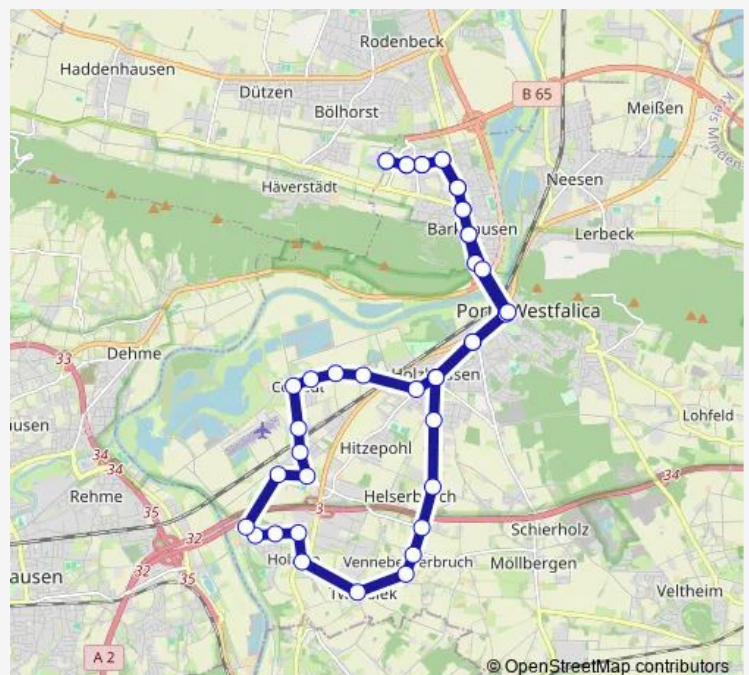

Bus 413 Joh.-Wesling-Klinikum - Barkhausen - Holtrup - Costedt - Barkhausen - Klinikum

[Go to website](#)

Direction

Minden, Joh. Wesling Klinik — Minden, Joh. Wesling Klinik

42 stops

[Open route schedule](#)

- Minden, Joh. Wesling Klinik
- PW-Barkhausen, Gesundheitsz
- PW-Barkhausen, Feldstraße
- PW-Barkhausen, Flurweg
- PW-Barkhausen, Kapellenweg
- PW-Barkhausen, Kreuzung
- PW-Barkhausen, Kaiserstraße
- PW-Barkhausen, Porta
- PW-Hausberge, Schalksburg
- PW-Hausberge, Schäferhof
- PW-Holzhausen, Kreuzung
- PW-Holzhausen, Grüner Wenzel
- PW-Holzhausen, Bornholzweg
- PW-Holzhausen, Ellerburg
- PW-Möllbergen, Wilmsbrink
- PW-Möllbergen, Postweg
- PW-Holtrup, Im Twellsiek
- PW-Holtrup, Kirche
- PW-Holtrup, Händelstraße
- PW-Holtrup, Arndtweg
- PW-Holtrup, Erlenweg

Route schedule

Minden, Joh. Wesling Klinik — Minden, Joh. Wesling Klinik

Monday	06:28-18:28
Tuesday	—
Wednesday	—
Thursday	—
Friday	06:28-18:28
Saturday	07:28-13:28
Sunday	—

Route info

Direction: Minden, Joh. Wesling Klinik

Stops: 42

Trip Duration: 0 hour 55 min

413 — Joh.-Wesling-Klinikum - Barkhausen - Holtrup - Costedt - Barkhausen - Klinikum

PW-Holtrup, Vössener Straße

PW-Vennebeck, Marienweg

PW-Vennebeck, Grundschule

PW-Vennebeck, Kleiststr.