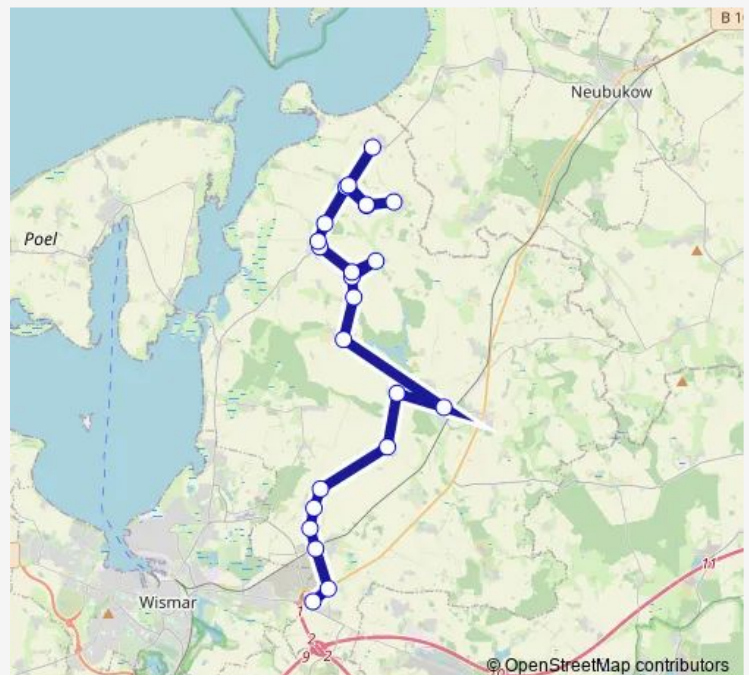

Wismar li.Wendung

Wismar Am Weißen Stein

Wismar Diamanthof

Wismar Rostocker Str.

Wismar Lindengarten

Wismar Bahnhof

Wismar Zob

Route schedule

Route info

Direction: Neuburg bei Wismar Bwg

Stops: 17

Trip Duration: 0 hour 30 min

413

Direction

Kritzow bei Wismar Gewerbegebiet — Boiensdorf

23 stops

[Open route schedule](#)

Kritzow bei Wismar Gewerbegebiet

Rüggow Gewerbegebiet

Hornstorf (Meckl) Neubau

Hornstorf (Meckl) Kirche

Rohlstorf Kreuzung

Rohlstorf Ausbau

Kartlow