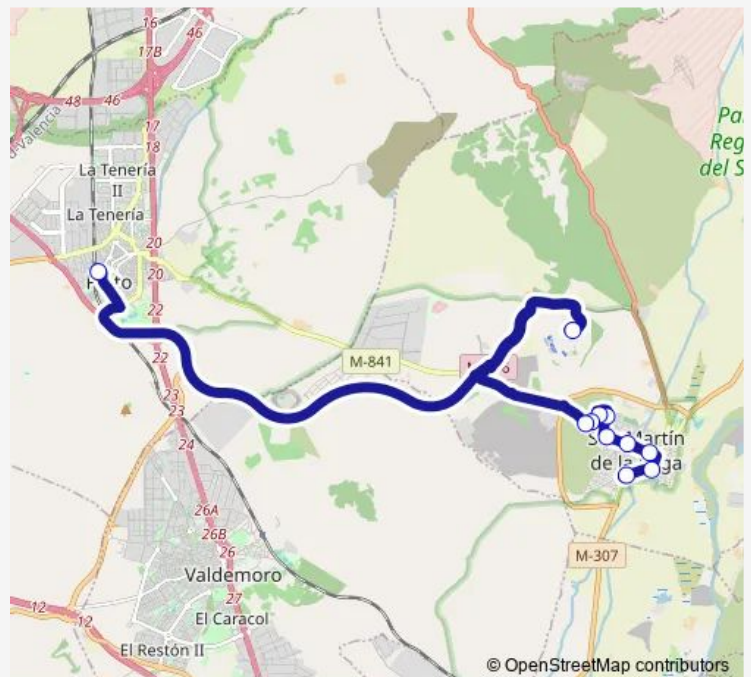

**Bus 413 Pinto (Ffcc)-SAN Martín DE LA Vega**

[Go to website](#)

**Direction**

Av.Alcalde A.Chapado-EL Quiñón — Ferrocarril-Est.Pinto

11 stops

[Open route schedule](#)

- Av.Alcalde A.Chapado-EL Quiñón
- Pza.Cervantes-Alcalde A.Chapado
- Av.Dr.Manuel Jarabo-Pza.Miguel Unamuno
- Av.Doctor M.Jarabo-Fray Bartolomé Casas
- Av.Doctor M.Jarabo-LA Cañada
- Res.Sta.Elena-Comunidad DE Madrid
- Santa Mónica-Urb.Santa Elena
- SAN Cristóbal-Urb.Santa Elena
- Av.Doctor M.Jarabo-Villamontaña
- Parque DE Ocio
- Ferrocarril-Est.Pinto

**Route schedule**

Av.Alcalde A.Chapado-EL Quiñón — Ferrocarril-Est.Pinto

Monday	00:00-23:15
Tuesday	00:00-23:15
Wednesday	00:00-23:15
Thursday	00:00-23:15
Friday	00:00-23:15
Saturday	00:00-23:15
Sunday	00:00-23:15

**Route info**

Direction: Av.Alcalde A.Chapado-EL Quiñón

Stops: 11

Trip Duration: 0 hour 30 min

413 — Pinto (Ffcc)-SAN Martín DE LA Vega

### Route info

Direction: Ferrocarril-Est.Pinto

Stops: 2

Trip Duration: 0 hour 30 min

**Direction**

Parque DE Ocio — Av.Andalucía-Villaverde Bajo Cruce

3 stops

[Open route schedule](#)