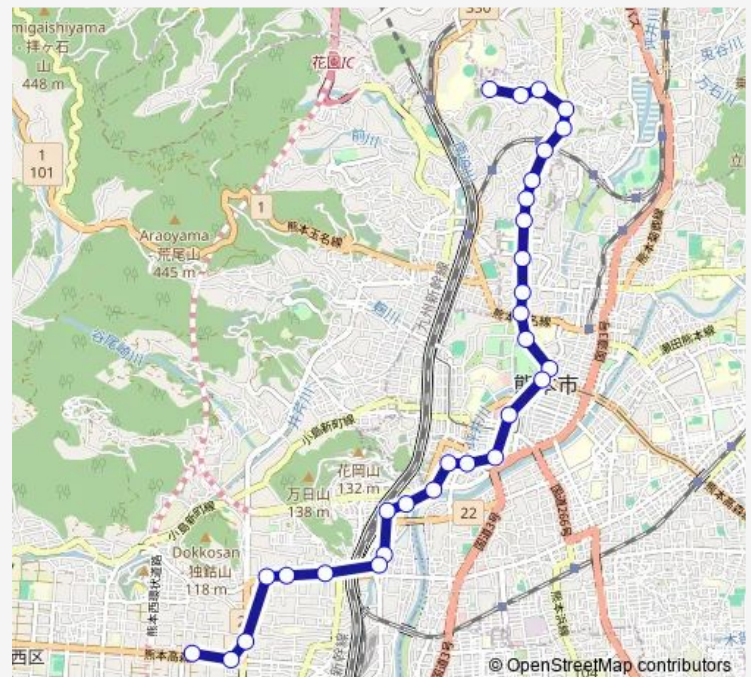

北岡神社前

### Route schedule

富尾団地 — 西部車庫

Monday 07:00-21:30

Tuesday 07:00-21:30

Wednesday 07:00-21:30

Thursday 07:00-21:30

Friday 07:00-21:30

Saturday 09:50-21:15

### Route info

Direction: 富尾団地

Stops: 30

Trip Duration: 0 hour 43 min

■ A1-1/T3-0 : 富尾団地→京町 ~ 熊本駅→西部車庫

熊本駅前

二本木口

田崎橋