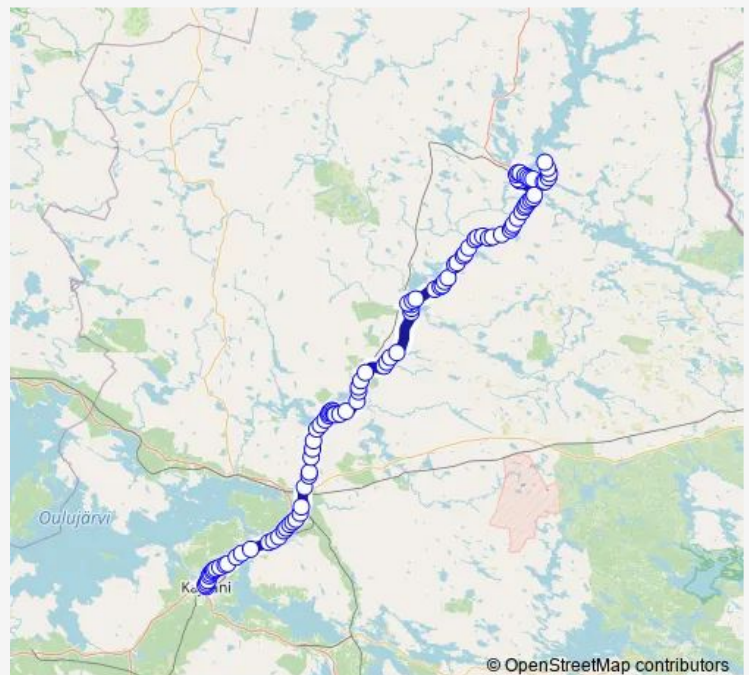

Saturday 14:50

Sunday 20:45

Route info

Direction: Kajaani matkakeskus L4

Stops: 99

Trip Duration: 1 hour 55 min

■ Kajaani matkakeskus L4 - Suomussalmi kk

BusMaps