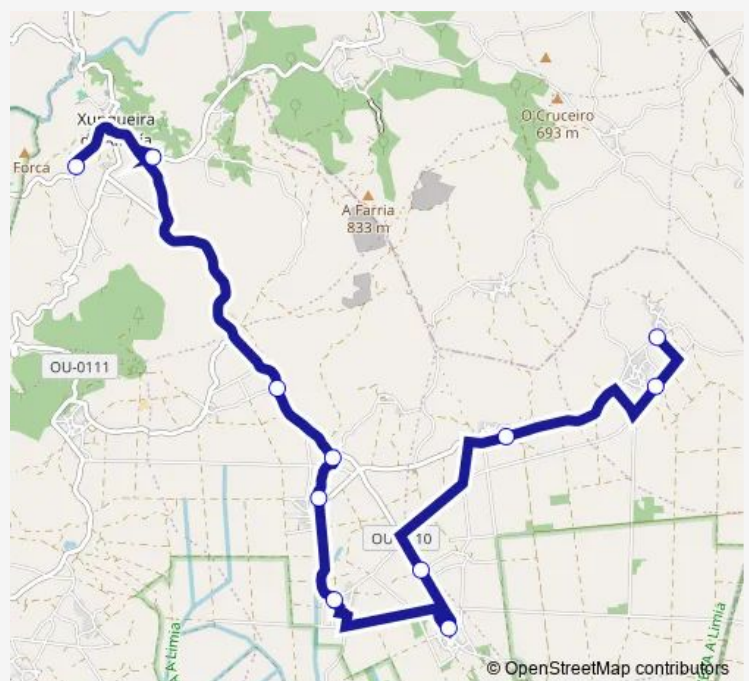

## Route schedule

Xunqueira DE Ambía (Cruce — Sobradelo)

Monday	16:00
Tuesday	16:00
Wednesday	16:00
Thursday	16:00
Friday	16:00
Saturday	—
Sunday	—

## Route info

Direction: Xunqueira DE Ambía (Cruce

Stops: 11

Trip Duration: 0 hour 20 min

## Direction

Sobradelo — Xunqueira DE Ambía (Cruce)

11 stops

[Open route schedule](#)

Sobradelo

Busteliño (Pobo)

Bobadela

Cruce Vilariño DA Veiga

## Route schedule

Sobradelo — Xunqueira DE Ambía (Cruce)

Monday 09:05

Tuesday 09:05

Wednesday 09:05

Thursday 09:05

Friday 09:05

Saturday —