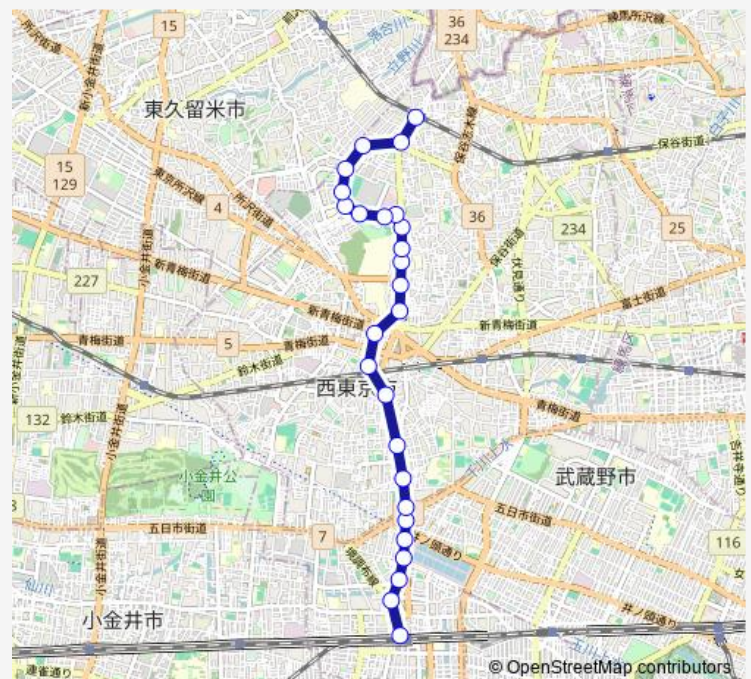

交番前

Route schedule

武蔵境駅 — ひばりヶ丘駅

Monday	23:45-00:36 ⁺¹
Tuesday	23:45-00:36 ⁺¹
Wednesday	23:45-00:36 ⁺¹
Thursday	23:45-00:36 ⁺¹
Friday	23:45-00:36 ⁺¹
Saturday	23:45
Sunday	—

Route info

Direction: 武蔵境駅

Stops: 26

Trip Duration: 0 hour 27 min

境05深夜

BusMaps

ひばりが丘団地

中原小学校

ひばりが丘二丁目

ひばりヶ丘駅入口

ひばりヶ丘駅