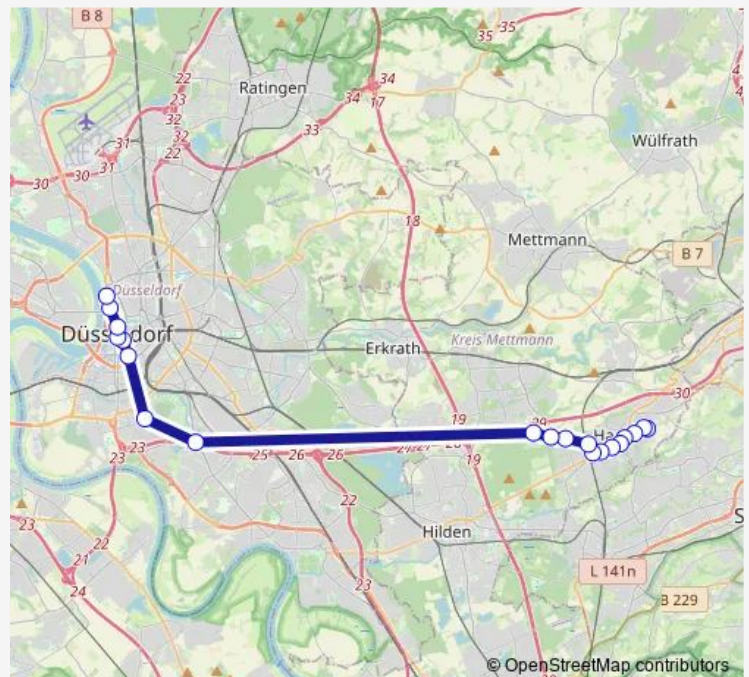

Haan Dieker Straße

Haan Böttingerstraße

Haan Stöcken

Haan Windhövel

Haan, Markt

Haan, Stadtbad

Route schedule

D-Rheinterrasse — Haan, Stadtbad

Monday —

Tuesday 21:14-02:18⁺¹

Wednesday 03:18-04:18

Thursday —

Friday —

Saturday —

Sunday —

Route info

Direction: D-Rheinterrasse

Stops: 16

Trip Duration: 0 hour 35 min

■ SB50

BusMaps

Direction

D-Rheinterrasse — Haan Nachbarsberg

18 stops

[Open route schedule](#)

D-Rheinterrasse

D-Tonhalle/Ehrenhof

D-Heinrich-Heine-Allee U

D-Steinstraße U

D-Berliner Allee

D-Uni-Kliniken

D-Werstener Dorfstraße