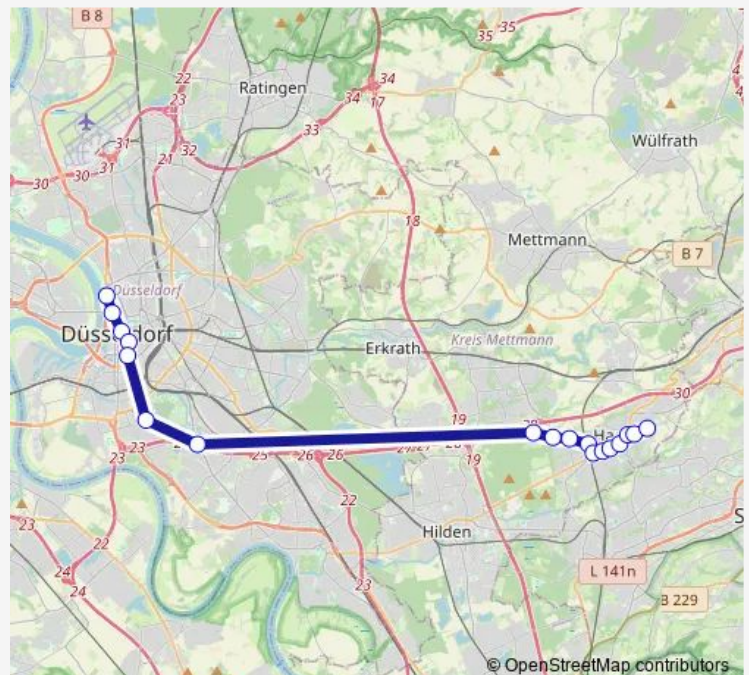

Haan Zwengenberger Str.

Haan Nachbarsberg

Route schedule

Düsseldorf Hbf — Haan Nachbarsberg

Monday 06:11-18:15

Tuesday 06:11-07:11

Wednesday 06:11-07:11

Thursday 06:11-07:11

Friday 06:11-07:11

Saturday 07:30-10:11

Sunday 08:33

Route info

Direction: Düsseldorf Hbf

Stops: 20

Trip Duration: 0 hour 43 min

Sb50

BusMaps

Direction

Haan Nachbarsberg — D-Rheinterrasse

19 stops

[Open route schedule](#)

Haan Nachbarsberg

Haan Stresemannstraße

Haan Zwengenberger Str.

Haan, Stadtbad

Haan, Markt

Haan Windhövel

Haan Stöcken

Haan Böttingerstraße

Haan Dieker Straße

Haan Hochdahler Straße

Haan Tannenwäldchen