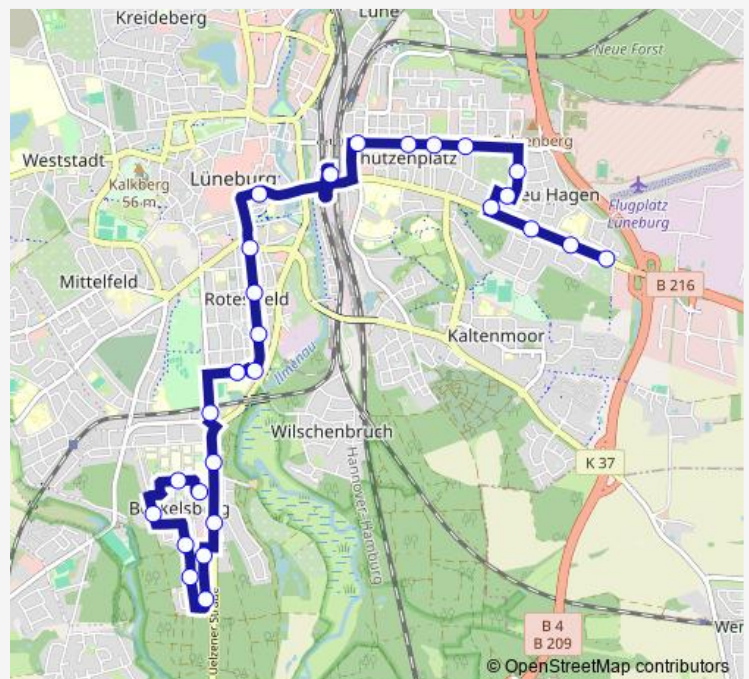

Lüneburg, Munstermannskamp

Lüneburg, Friedrich-Ludwig-Jahn-Straße

Lüneburg, Goethestraße

Lüneburg, Wielandstraße

Lüneburg, Kefersteinstraße (Uni)

Lüneburg, Rotes Tor

Lüneburg, Am Sande

Bf. Lüneburg (Zob)

Lüneburg, Pulverweg (Nord)

Lüneburg, Hopfengarten

Lüneburg, Behördenzentrum Ost

Route schedule

Lüneburg, Heinrich-Böll-Straße — Lüneburg, Hagen (Wendeplatz)

Monday	04:49-21:00
Tuesday	04:49-21:00
Wednesday	04:49-21:00
Thursday	04:49-21:00
Friday	04:49-21:00
Saturday	05:39-20:15
Sunday	08:39-19:45

Route info

Direction: Lüneburg, Heinrich-Böll-Straße

Stops: 27

Trip Duration: 0 hour 44 min

■ 5012 — Bockelsberg > Am Sande > ZOB/Bahnhof > Hagen (Wendeplatz)

Lüneburg, Hans-Steffens-Weg

Lüneburg, Bunsenstraße

Friday 05:06-21:24

Saturday 06:09-20:09

Sunday 09:09-19:09

Route info

Direction: Lüneburg, Hagen (Wendeplatz)

Stops: 27

Trip Duration: 0 hour 38 min

Lüneburg, Planckstraße