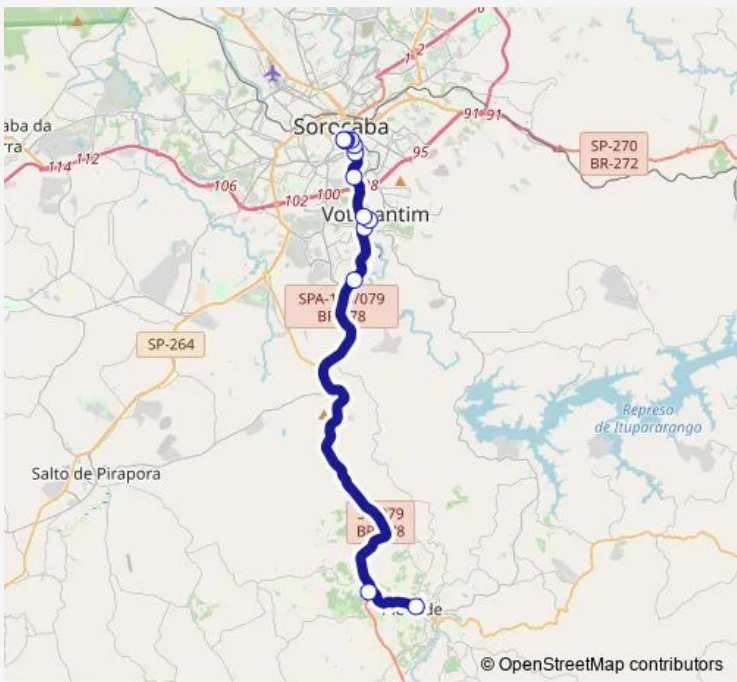

Bus 6338 Piedade (Centro) / Sorocaba (Centro)

[Go to website](#)

Direction
Avenida Raimundo Nonato Leite, 218-270 — Avenida Presidente Juscelino Kubitscheck de Oliveira, 595-599

13 stops

[Open route schedule](#)

- Avenida Raimundo Nonato Leite, 218-270
- Rodovia Raimundo Antunes Soares & Rua Benjamin da Silveira Baldy, Piedade - Sp
- Estrada Dr. Miguel A. Ferreira de Castilho, Votorantim - Sp
- Avenida Trinta e Um de Março, 679
- Avenida Vereador Newton Vieira Soares, 325
- Avenida Trinta e Um de Março, 131-171
- Avenida Comendador Pereira Inácio, 1955
- Avenida Juvenal de Campos, 450
- Avenida Dom Aguirre, 124
- Avenida Presidente Juscelino Kubitscheck de Oliveira, 160
- Avenida Comendador Pereira Inácio, 120
- Rua Pandiá Calógeras, 33-105
- Avenida Presidente Juscelino Kubitscheck de Oliveira, 595-599

Route schedule
Avenida Raimundo Nonato Leite, 218-270 — Avenida Presidente Juscelino Kubitscheck de Oliveira, 595-599

Monday	06:00-16:30
Tuesday	06:00-16:30
Wednesday	06:00-16:30
Thursday	06:00-16:30
Friday	06:00-16:30
Saturday	06:00-16:30
Sunday	06:00-16:00

Route info
Direction: Avenida Raimundo Nonato Leite, 218-270
Stops: 13
Trip Duration: 0 hour 59 min

6338 — Piedade (Centro) / Sorocaba (Centro) **BusMaps**