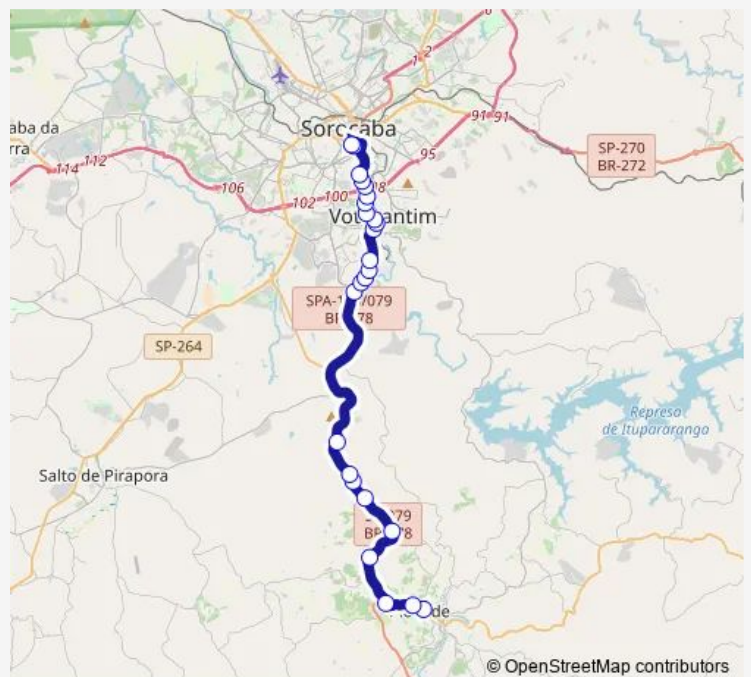

Route schedule

Terminal Rodoviario Artur Hess — Rua Joubert Wey 45 - Parada 2 - Vila Boa Vista Sorocaba - SP 18030-070 Brasil

Monday	06:00-17:30
Tuesday	06:00-17:30
Wednesday	06:00-17:30
Thursday	06:00-17:30
Friday	06:00-17:30
Saturday	06:00-16:00
Sunday	06:00-17:30

Route info

Direction: Terminal Rodoviario Artur Hess

Stops: 25

Trip Duration: 1 hour 0 min

■ 6338 — Piedade (Centro) - Sorocaba (Centro) **BusMaps**

Av. Julio Lopes Filho 755 - Protestantes Votorantim - SP
18110-011 Brasil

Rua Joubert Wey 45 - Parada 2 - Vila Boa Vista Sorocaba
- SP 18030-070 Brasil

Direction

Rua Joubert Wey 45 - Parada 2 - Vila Boa Vista Sorocaba - SP 18030-070 Brasil — Terminal Rodoviario Artur Hess

25 stops

Direction: Rua Joubert Wey 45 - Parada 2 - Vila Boa Vista Sorocaba - SP 18030-070 Brasil

Stops: 25

Trip Duration: 1 hour 0 min

SPA-103/079 km 5 norte Votorantim - SP 18117-330 Brasil

SP-079 km 1034 sul Votorantim - SP Brasil