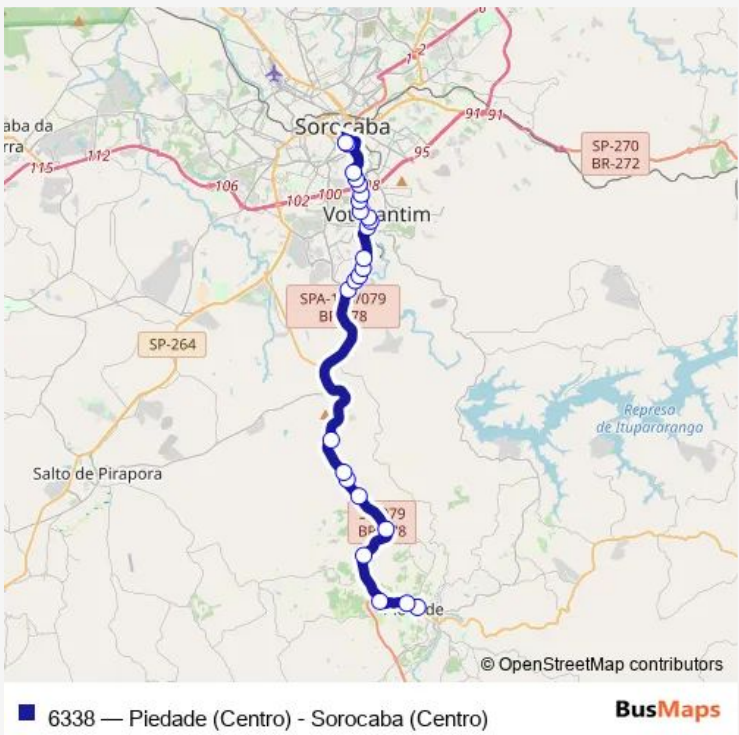

- Terminal Rodoviario Artur Hess

- Via Antonio Leite de Oliveira 385 - Paulas e Mendes Piedade - SP 18170-000 Brasil

- Via Antonio Leite de Oliveira 2050 - Paulas e Mendes Piedade - SP 18170-000 Brasil

- SP-079 km 1144 norte - Jardim Sinibaldi Piedade - SP 18170-000 Brasil

- SP-079 km 1123 sul Piedade - SP 18170-000 Brasil

- SP-079 km 1103 norte Piedade - SP 18170-000 Brasil

- SP-079 km 1093 norte Piedade - SP 18170-000 Brasil

- Jurupara - BR-478 1663 Piedade - SP 18170-000 Brasil

- SP-079 km 1071 sul Votorantim - SP Brasil

- SPA-103/079 km 5 norte Votorantim - SP 18117-330 Brasil

- SPA-103/079 km 55 norte Votorantim - SP Brasil

- SPA-103/079 km 58 norte Votorantim - SP 18115-660 Brasil

- SPA-103/079 km 62 norte Votorantim - SP 18115-440 Brasil

- SPA-103/079 km 68 norte Votorantim - SP 18115-440 Brasil

- Av. Ver. Newton Vieira Soares 60 em frente ao Terminal Urbano - Centro Votorantim - SP 18115-025 Brasil

- Av. Ver. Newton Vieira Soares 470 - Centro Votorantim - SP 18110-013 Brasil

Route schedule
Terminal Rodoviario Artur Hess — Rua Joubert Wey 45 - Parada 2 - Vila Boa Vista Sorocaba - SP 18030-070 Brasil

Monday	06:00-17:30
Tuesday	06:00-17:30
Wednesday	06:00-17:30
Thursday	06:00-17:30
Friday	06:00-17:30
Saturday	06:00-16:00
Sunday	06:00-17:30

Route info

Direction: Terminal Rodoviario Artur Hess

Stops: 25

Trip Duration: 1 hour 0 min