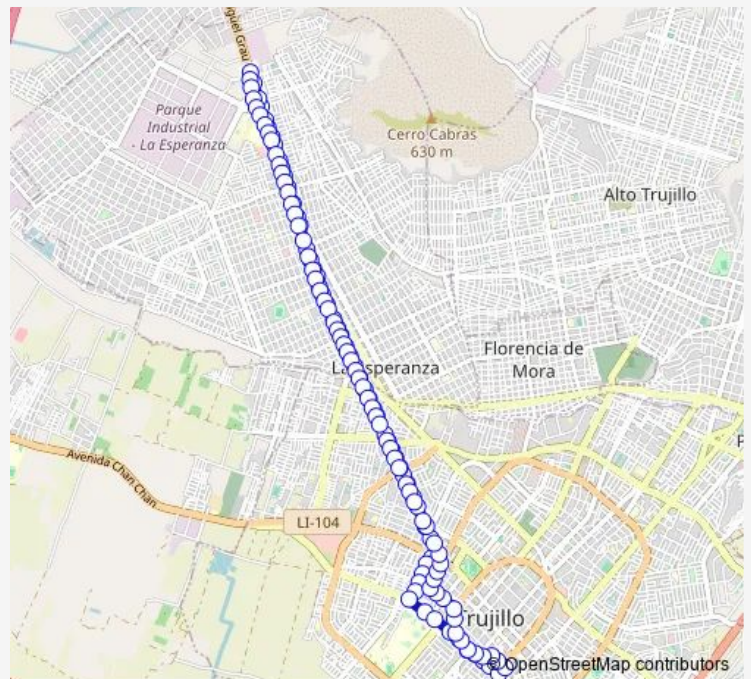

Avenida España

Avenida 28 de Julio

Avenida 28 de Julio y Calle Cuba

Avenida 28 de Julio y Avenida 29 de Diciembre

Avenida 29 de Diciembre y Calle Panamá

Calle Panamá y Calle Brasil

Avenida España

Route schedule

Avenida Nicolás de Piérola y Avenida Teodoro Valcárcel
— Avenida Nicolás de Piérola y Calle los Diamantes

Monday	00:00
Tuesday	00:00
Wednesday	00:00
Thursday	00:00
Friday	00:00
Saturday	00:00
Sunday	00:00

Route info

Direction: Avenida Nicolás de Piérola y Avenida Teodoro Valcárcel

Stops: 123

Trip Duration: 0 hour 54 min

CT-24 B — CT-24 B : Calle Panamá → Calle Panamá

Avenida España

Avenida España

Avenida España

Nápoles y Calle Salaverry

Nápoles y Avenida Nicolás de Piérola y Avenida América Norte

Avenida Nicolás de Piérola

Avenida Nicolás de Piérola

Avenida Nicolás de Piérola y Avenida Teodoro Valcárcel

Avenida Nicolás de Piérola