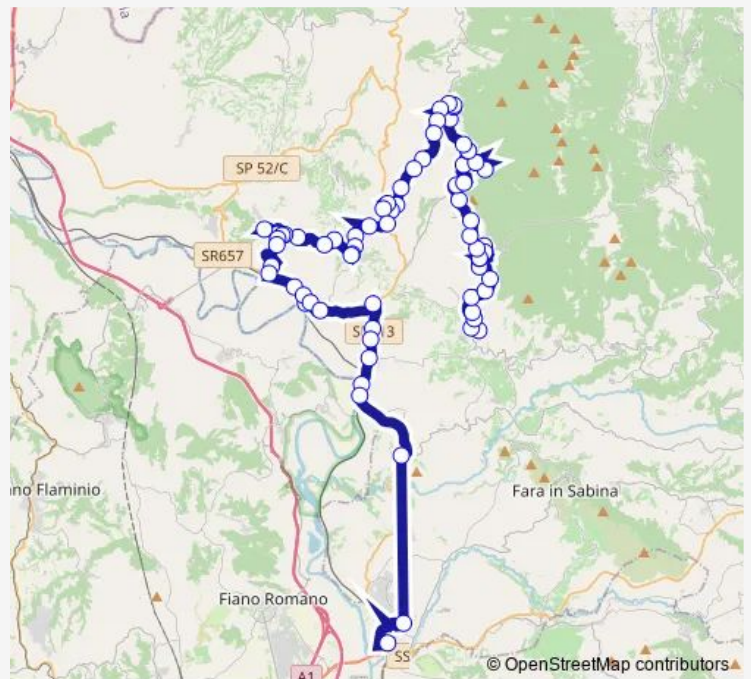

Direction

Poggio Mirteto | Viale De Vito # f2445 — Montelibretti | Stazione FS # f9958

71 stops

[Open route schedule](#)

- Poggio Mirteto | Viale De Vito # f2445
- Poggio Mirteto | Piazza Martiri # f10315
- Poggio Mirteto | Ist. Superiore G. Da Catino # f10316
- Poggio Mirteto | Ospedale # f10317
- Poggio Mirteto | Via Finocchieto Via Catino # f10318
- Poggio Mirteto | Via Finocchieto (Km 8) # f10319
- Poggio Catino | Via Finocchieto (Km 9) # f10320
- Poggio Catino | Via Finocchieto Via Fontegrotti # f10321
- Poggio Catino | Via Finocchieto Via Roma # f10322
- Poggio Catino | Catino # f10323
- Poggio Catino | Via Roma (Scuola) # f10324
- Poggio Catino | Catino # f10327
- Poggio Catino | Via Finocchieto Via Roma # f10328
- Poggio Catino | Via Finocchieto Via Piane # f10329
- Poggio Catino | Cimitero # f10330
- Poggio Catino | Via Finocchieto Via Ternana # f10331
- Roccantica | Via Finocchieto Via Chiuselle # f10332
- Roccantica | Via Finocchieto Via San Lorenzo # f10333
- Roccantica | Selci # f10334
- Roccantica | Via Finocchieto Via Palombara # f10336
- Roccantica | Via Finocchieto Via Romana # f10337

Route schedule

Poggio Mirteto | Viale De Vito # f2445 — Montelibretti | Stazione FS # f9958

Monday	06:00
Tuesday	06:00
Wednesday	06:00
Thursday	06:00
Friday	06:00
Saturday	—
Sunday	—

Route info

Direction: Poggio Mirteto | Viale De Vito # f2445

Stops: 71

Trip Duration: 1 hour 38 min

Poggio Mirteto - Passo Corese # Pm332a

Roccantica | Cimitero # f10338

Roccantica | Piazza San Valentino # f10339

Roccantica | Cimitero # f10340

Roccantica | Via Finocchieto Via Romana # f10341

The schedule is provided in the local timezone. Times with "(+1)" indicate departures on the next day.

PDF file created on 2025-01-31

2024 BusMaps.com - All Rights Reserved