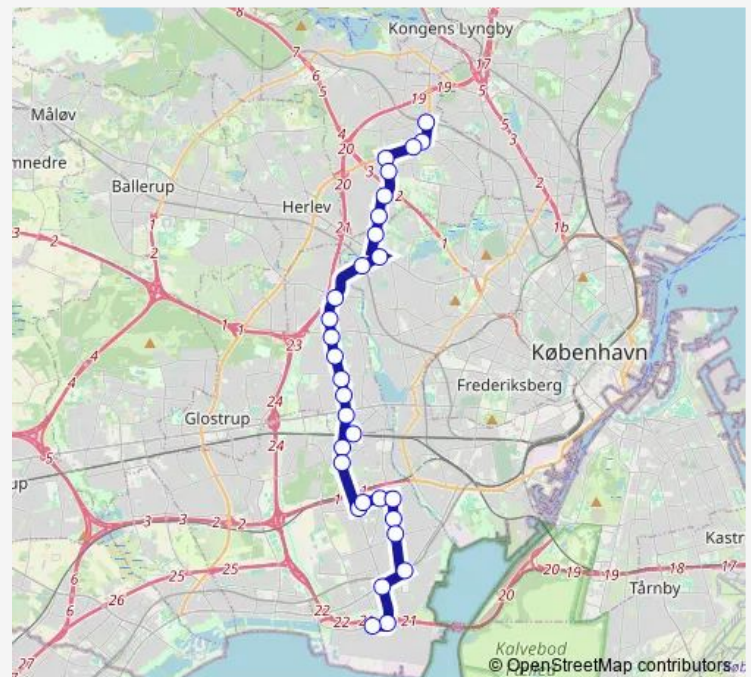

Hvidovre Hospital, Kollegiet (Kettevej)

Route schedule

Buddinge St. — Avedøreholmen (Stamholmen)

Monday 05:18-23:44

Tuesday 05:18-23:44

Wednesday 05:18-23:44

Thursday 05:18-23:44

Friday 05:18-23:44

Saturday 06:14-23:44

Sunday 07:14-23:44

Route info

Direction: Buddinge St.

Stops: 30

Trip Duration: 1 hour 1 min

Oppegårdsvej (Kettegård Allé)

Hvidovre Hospital (Kettegård Allé)

Arnold Nielsens Boulevard (Hvidovrevej)

Hvidovre Rådhus (Hvidovrevej)

Brostykkevej (Hvidovrevej)

Friheden St.

Gammel Køge Landevej (Avedøre Havnevej)

Avedøre Holme, CPH Business Park

Avedøreholmen (Stamholmen)

Direction

Avedøreholmen (Stamholmen) — Buddinge St.

38 stops

[Open route schedule](#)

Avedøreholmen (Stamholmen)

Stamholmen 111 (Stamholmen)

Helseholmen (Stamholmen)

Stamholmen (Kanalholmen)