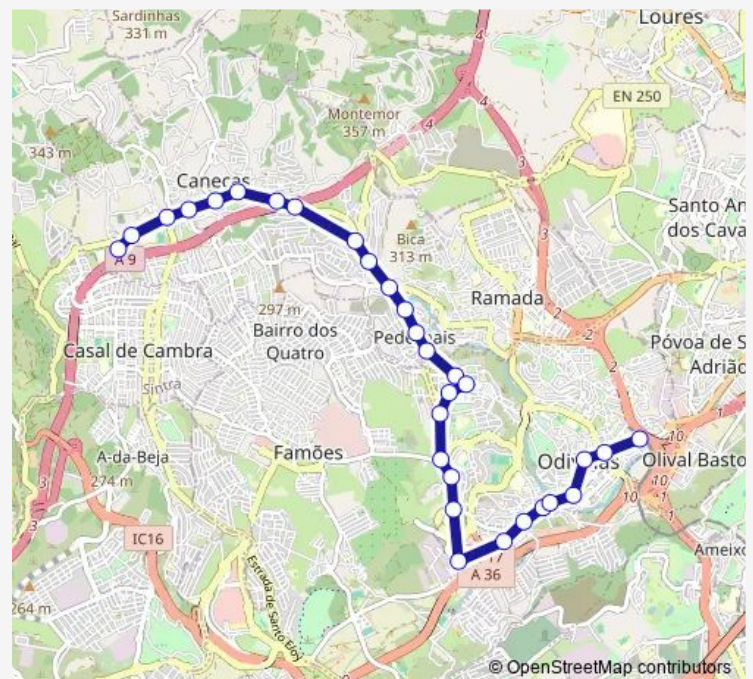

Bus 913 - Caneças (Esc Secundária) - Odivelas (Metro)

[Go to website](#)

Direction

Caneças (Esc Secundária) — Odivelas (Metro)

30 stops

[Open route schedule](#)

Caneças (Esc Secundária)

Caneças (EN 250) Casal Sinais (Supermercado)

Caneças (EN 250) Casa Cultura

Caneças (R República 125) Quiosque

Caneças (R República 79)

Caneças (R República 53)

Caneças (R República 7)

Caneças (R Luís Camões 44) Est Serviço

Ponte Bica (Curva Morte)

Ponte Bica 113 (EN 250/2)

Pedernais (R Alfredo Ruas)

Alvajar (R Principal 49 B)

Alvajar (R Principal Fte 34 A)

Alvajar (R Principal) (X) R 25 Dezembro

Arroja (R Dr João Santos 38) Lgo Escola

Arroja (R M Guilh Ascenso) Centro Comercial

Arroja (R Clementina Carneiro Moura) (X) R Moreira

Arroja (Av Acácias) Fte Café

Famões (Rotunda Supermercado)

Patameiras (Qta Cedros)

Patameiras (Rotunda Cemitério)

Route schedule

Caneças (Esc Secundária) — Odivelas (Metro)

Monday 20:20

Tuesday 20:20

Wednesday 20:20

Thursday 20:20

Friday 20:20

Saturday 07:10

Sunday —

Route info

Direction: Caneças (Esc Secundária)

Stops: 30

Trip Duration: 0 hour 30 min

■ 913 - Caneças (Esc Secundária) - Odivelas (Metro)