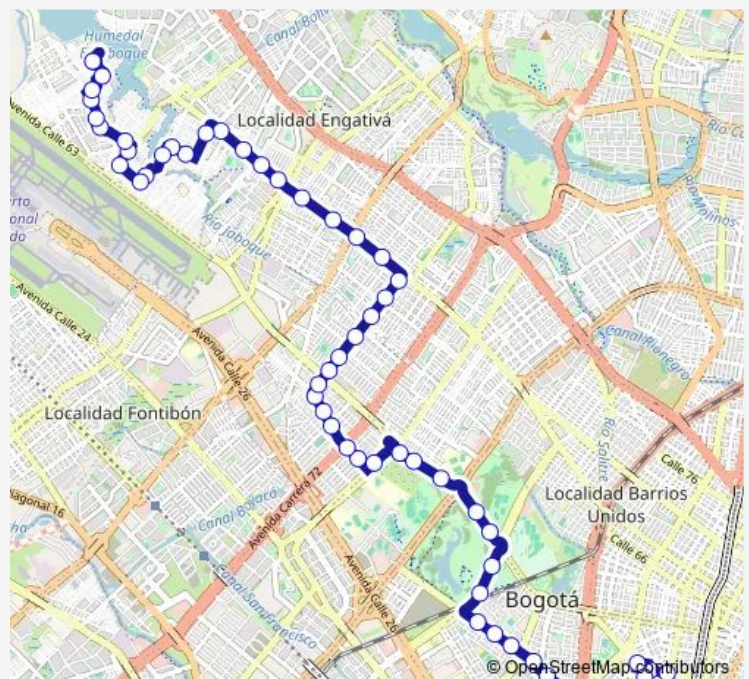

### Route schedule

AC 57 - KR 17 — CL 70A Bis A - KR 117A

Monday —

Tuesday —

Wednesday —

Thursday —

Friday —

Saturday —

### Route info

Direction: AC 57 - KR 17

Stops: 56

Trip Duration: 1 hour 10 min

D213 — Villa Teresita Ciclovía

AC 53 - KR 71c

AC 53 - KR 73

AC 53 - KR 74a