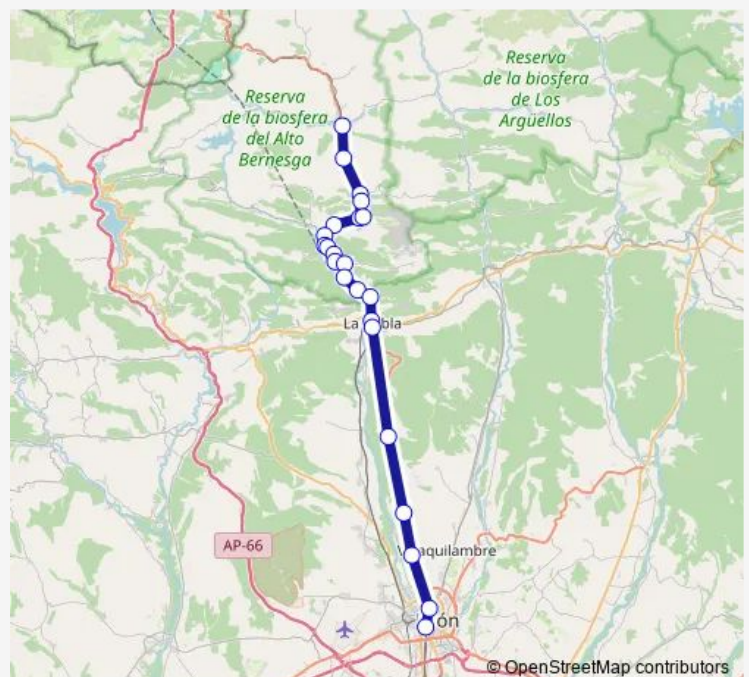

Direction

Villamanin — Leon

23 stops

[Open route schedule](#)

Villamanin

Villasimpliz

La Vid

Ciñera

Santa Lucia

Santa Lucia-Cruce

Vega De Gordon

Geras De Gordon-Cruce

Pola De Gordon

Pola De Gordon - Centro

Pola De Gordon-Av.Constitucion

El Millar

Saturday 19:30

Sunday 19:15

Route info

Direction: Villamanin

Stops: 23

Trip Duration: 1 hour 0 min

Crta. Asturias.14

Leon