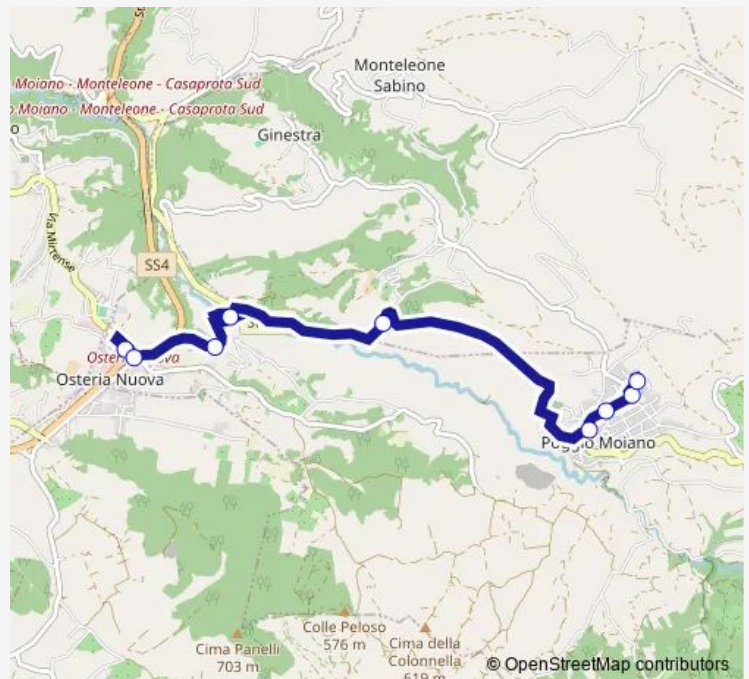

Bus Osteria Nuova - Poggio Moiano # Pg21d

[Go to website](#)

Direction

POGGIO MOIANO | Zona Industriale Osteria Nuova # f9806 — POGGIO MOIANO | Deposito # f9727

9 stops

[Open route schedule](#)

POGGIO MOIANO | Zona Industriale Osteria Nuova # f9806

POGGIO MOIANO | Osteria Nuova # f9807

POGGIO MOIANO | Cerdomare # f9808

POGGIO MOIANO | Fiacchini # f9809

MONTELEONE | Via Licinese (Villa Pepoli) # f9810

POGGIO MOIANO | Via Licinese Viale Manzoni # f9779

POGGIO MOIANO | Viale Manzoni (Scuole) # f9780

POGGIO MOIANO | Campo Sportivo # f9781

POGGIO MOIANO | Deposito # f9727

Route schedule

POGGIO MOIANO | Zona Industriale Osteria Nuova # f9806 — POGGIO MOIANO | Deposito # f9727

Monday	10:00-14:00
Tuesday	10:00-14:00
Wednesday	10:00-14:00
Thursday	10:00-14:00
Friday	10:00-14:00
Saturday	13:40-17:00
Sunday	—

Route info

Direction: POGGIO MOIANO | Zona Industriale Osteria Nuova # f9806

Stops: 9

Trip Duration: 0 hour 10 min