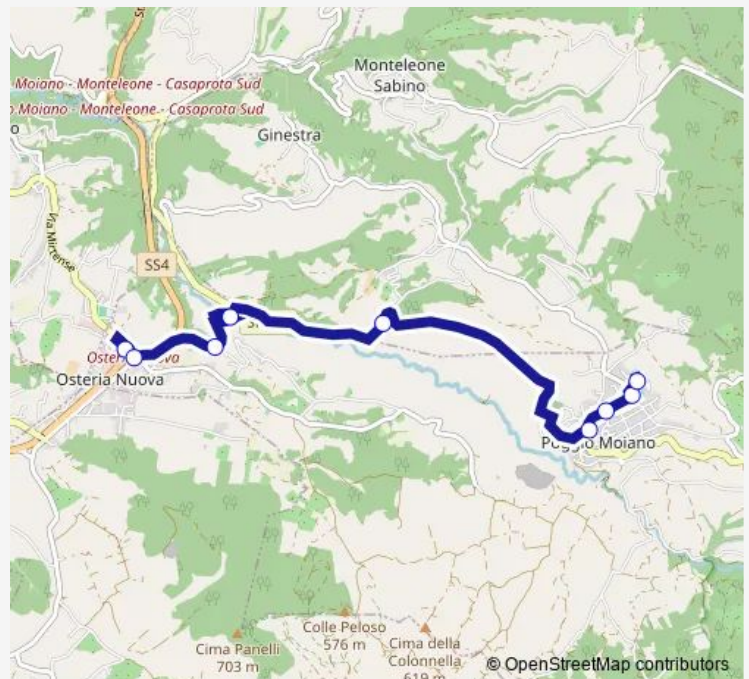

Bus Osteria Nuova - Poggio Moiano # Pg21d

[Go to website](#)

Direction

Poggio Moiano | Zona Industriale Osteria Nuova # f9806
— Poggio Moiano | Deposito # f9727

9 stops

[Open route schedule](#)

Poggio Moiano | Zona Industriale Osteria Nuova # f9806

Poggio Moiano | Osteria Nuova # f9807

Poggio Moiano | Cerdomare # f9808

Poggio Moiano | Fiacchini # f9809

Monteleone | Via Licinese (Villa Pepoli) # f9810

Poggio Moiano | Via Licinese Viale Manzoni # f9779

Poggio Moiano | Viale Manzoni (Scuole) # f9780

Poggio Moiano | Campo Sportivo # f9781

Poggio Moiano | Deposito # f9727

Route schedule

Poggio Moiano | Zona Industriale Osteria Nuova # f9806
— Poggio Moiano | Deposito # f9727

Monday	10:00-14:00
Tuesday	10:00-14:00
Wednesday	10:00-14:00
Thursday	10:00-14:00
Friday	10:00-14:00
Saturday	13:40-17:00
Sunday	—

Route info

Direction: Poggio Moiano | Zona Industriale Osteria Nuova # f9806

Stops: 9

Trip Duration: 0 hour 11 min

Osteria Nuova - Poggio Moiano # Pg21d