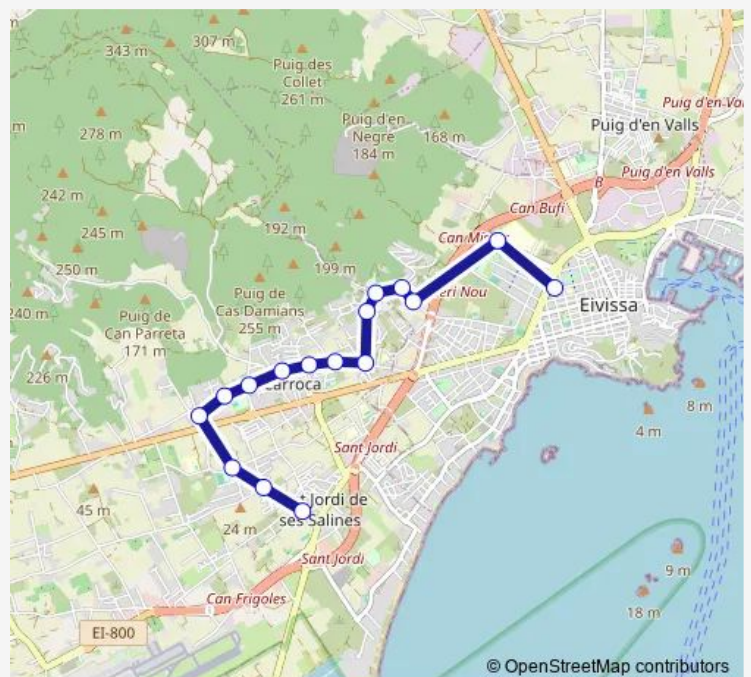

### Route schedule

Sant Jordi. Plaza — Superficie Cetis Estación

Monday	08:00-20:00
Tuesday	08:00-20:00
Wednesday	08:00-20:00
Thursday	08:00-20:00
Friday	08:00-20:00
Saturday	08:00-13:00
Sunday	—

### Route info

Direction: Sant Jordi. Plaza

Stops: 16

Trip Duration: 0 hour 25 min

## Direction

Superficie Cetus Estación — Sant Jordi. Plaza

17 stops

[Open route schedule](#)

Superficie Cetus Estación

Can Misses. Hospital Id.

Cas Mut Id.

Can Perei Id.