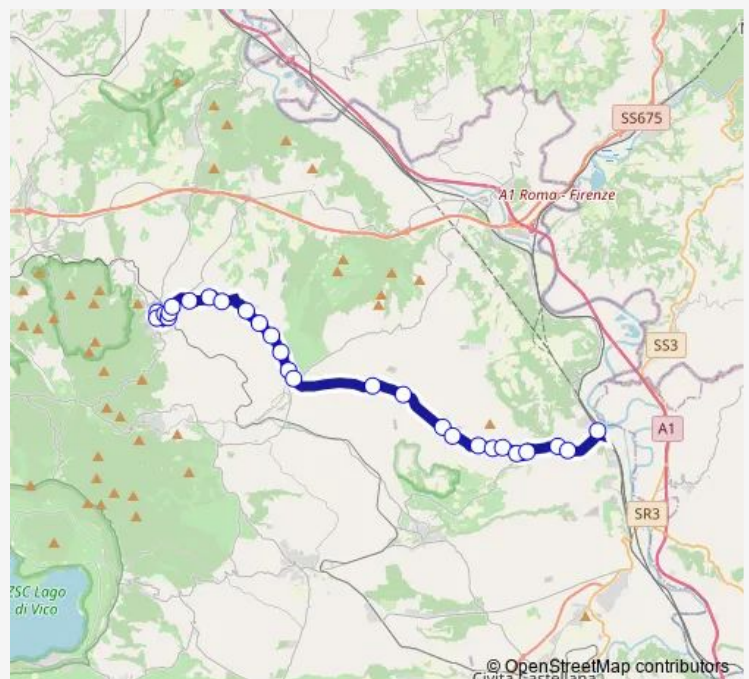

Vignanello | Centignano # f1681

Gallese | Aliano # f1889

Gallese | La Casaccia # f1890

Gallese | Montilapi # f1891

Gallese | Stazione # f1892

Gallese | Scalette # f1893

Gallese | Via Giulioli # f1894

Route schedule

Soriano | Stazione # f1744 — Gallese | Stazione FS # f1911

Monday 06:15

Tuesday 06:15

Wednesday 06:15

Thursday 06:15

Friday 06:15

Saturday 06:15

Sunday —

Route info

Direction: Soriano | Stazione # f1744

Stops: 27

Trip Duration: 0 hour 30 min

Gallese | Viale Marconi Via Scaricarella # f1896

Gallese | Viale Marconi Via Mura Merlate # f1897

Gallese | Viale San Famiano # f1898