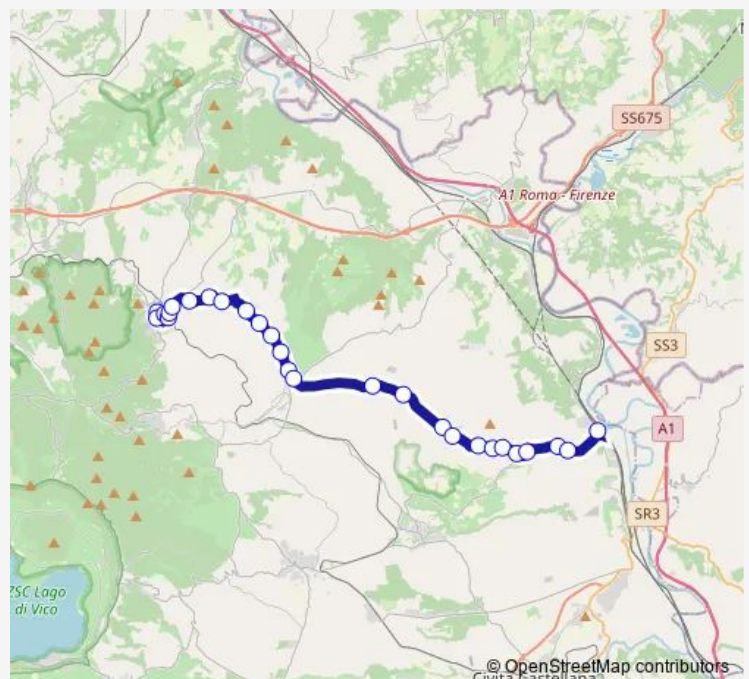

Vignanello | Centignano # f1681

Gallese | Aliano # f1889

Gallese | La Casaccia # f1890

Gallese | Montilapi # f1891

Gallese | Stazione # f1892

Gallese | Scalette # f1893

Gallese | Via Giulioli # f1894

Route schedule

Soriano | Stazione # f1744 — Gallese | Stazione FS # f1911

Monday 06:15

Tuesday 06:15

Wednesday 06:15

Thursday 06:15

Friday 06:15

Saturday 06:15

Sunday —

Route info

Direction: Soriano | Stazione # f1744

Stops: 27

Trip Duration: 0 hour 30 min

Gallese | Viale Marconi Via Scaricarella # f1896

Gallese | Viale Marconi Via Mura Merlate # f1897

Gallese | Viale San Famiano # f1898