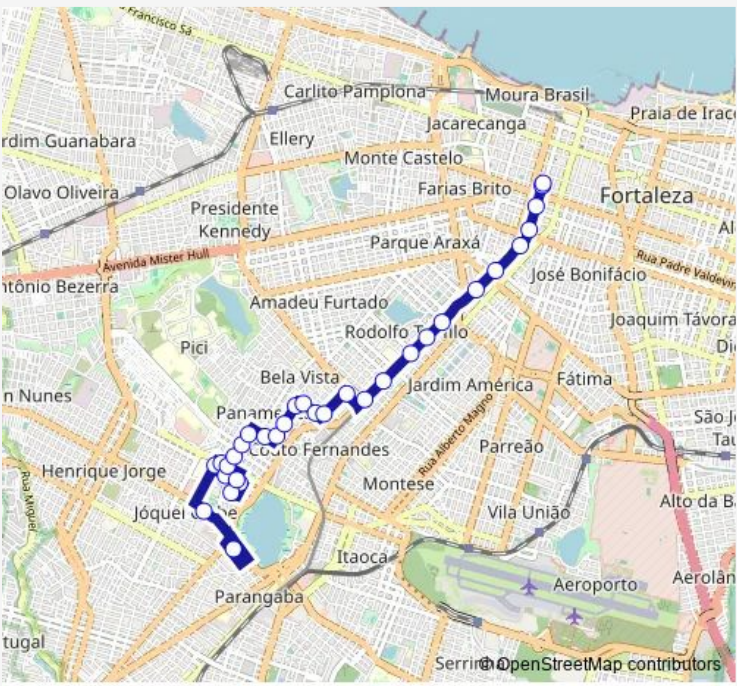

Bus 308-Lagoa/Demócrito Rocha/Centro Lagoa/Demócrito Rocha/Centro

[Go to website](#)

Direction
Praça Terminal Lagoa, Sn — Avenida Tristao Goncalves, 823

32 stops

[Open route schedule](#)

- Praça Terminal Lagoa, Sn
- Avenida SEN Fernandes Tavora, 99
- RUA Nonoel Lourenço, S/N
- Avenida Carneiro DE Mensorça, 1386
- RUA Diamantina, 343
- RUA Diamantina, 129
- RUA Minas Gerais, 1775
- RUA Minas Gerais, 1660
- Avenida Carneiro DE Mendonca, 1302
- RUA Santa Catarina, 1233
- RUA Santa Catarina, 1041
- RUA Santa Catarina, 901
- RUA Ceara, 1033
- RUA Mato Grosso, 599
- RUA Mato Grosso, 448
- RUA Mato Grosso, 77
- RUA Amazonas, 540
- RUA Amazonas, 288
- RUA CEL Nunes DE Melo, 2249
- RUA ENG Humberto Monte, 491

Route schedule
Praça Terminal Lagoa, Sn — Avenida Tristao Goncalves, 823

Monday	04:50-23:00
Tuesday	04:50-23:00
Wednesday	04:50-23:00
Thursday	04:50-23:00
Friday	04:50-23:00
Saturday	04:50-22:48
Sunday	04:50-22:48

Route info

Direction: Praça Terminal Lagoa, Sn

Stops: 32

Trip Duration: 0 hour 41 min

■ 308-Lagoa/Demócrito Rocha/Centro — Lagoa/Demócrito Rocha/Centro

Avenida Jose Bastos, 4140

Avenida José Bastos, S/Nº

Avenida Jose Bastos, 3984

Avenida Tristao Goncalves, 823

Direction

Avenida Tristao Goncalves, 823 — Praça Terminal Lagoa, Sn

31 stops

[Open route schedule](#)

Avenida Tristao Goncalves, 823

RUA Pedro Pereira, 692

RUA SEN Alencar, Sn