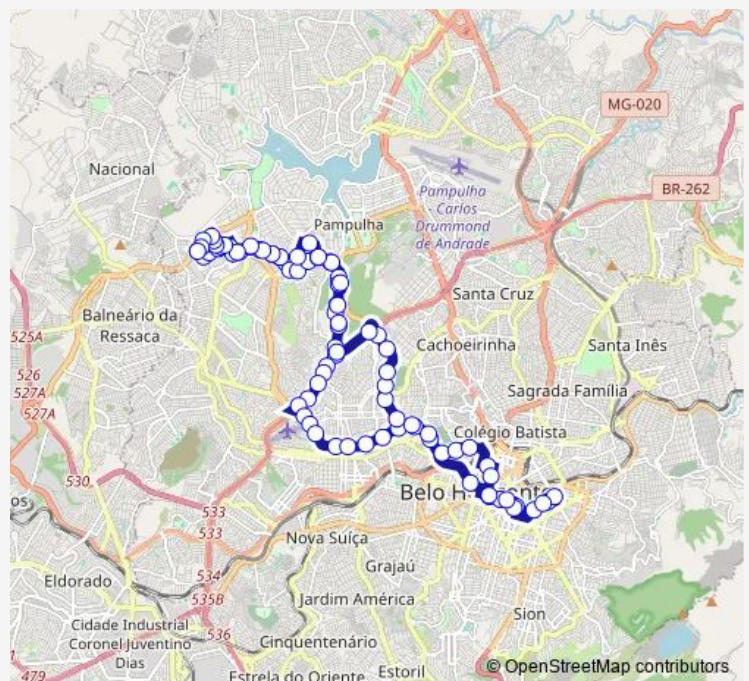

Avenida Santa Terezinha 235

Rua Povia De Varzim 531

Rua Povia De Varzim 221

Rua Povia De Varzim 39

Rua Sena Madureira 477

Rua Sena Madureira 335

Rua Sena Madureira 57

Rua Monteiro Lobato 243

Rua Conceicao Do Mato Dentro 539

Rua Conceicao Do Mato Dentro 399

Avenida Presidente Carlos Luz 4055

**Route schedule**

Rua Monsenhor Nogueira Duarte 379 — Rua Monsenhor Nogueira Duarte 379

Monday 05:20-22:25

Tuesday 05:20-22:25

Wednesday 05:20-22:25

Thursday 05:20-22:25

Friday 05:20-22:25

Saturday 05:40-23:00

Sunday 06:30-22:00

**Route info**

Direction: Rua Monsenhor Nogueira Duarte 379

Stops: 87

Trip Duration: 1 hour 39 min

3301A — Santa Terezinha

Avenida Presidente Carlos Luz 4555

Rua Professor Jose Vieira De Mendonca 1315

Rua Professor Jose Vieira De Mendonca 815

Rua Professor Jose Vieira De Mendonca 555