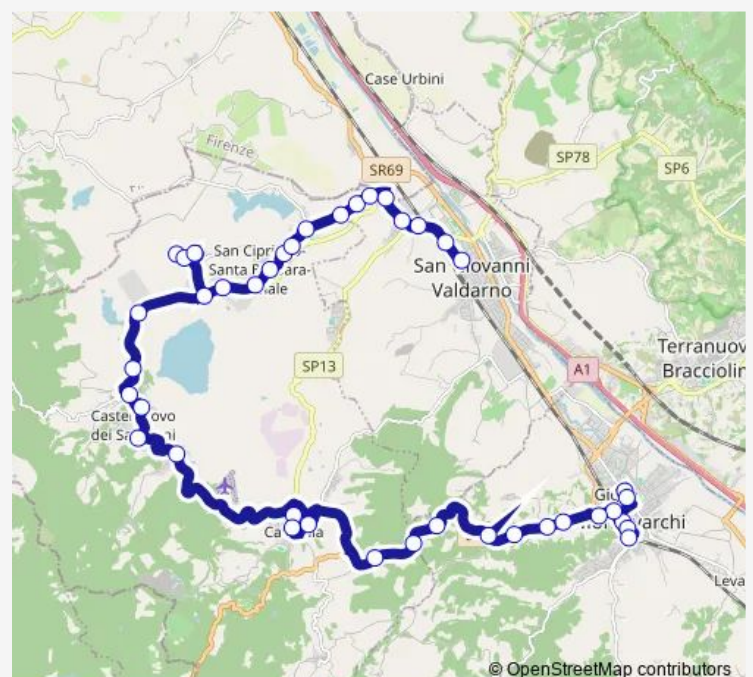

### Direction

(Tmp) Vecchia Autostazione Montevarchi — Tribolino Ritorno

23 stops

[Open route schedule](#)

(Tmp) Vecchia Autostazione Montevarchi

Casa Di Riposo

Polo Intermodale

Cinema Guerra

Sottopasso Pestello

Sottopasso F.S.

Cimitero

Il Paradiso

Bv. Ricasoli

Bv. Messino\_V

Bivio La Selva

Loc. Boccagnano

### Route schedule

(Tmp) Vecchia Autostazione Montevarchi — Tribolino Ritorno

Monday 05:54-06:52

Tuesday 05:54-06:52

Wednesday 05:54-06:52

Thursday 05:54-06:52

Friday 05:54-06:52

Saturday 05:54-06:52

### Route info

Direction: (Tmp) Vecchia Autostazione Montevarchi

Stops: 23

Trip Duration: 0 hour 25 min

Bivio Monteriani Ritorno

Olivacci Ritorno

Tribolino Ritorno