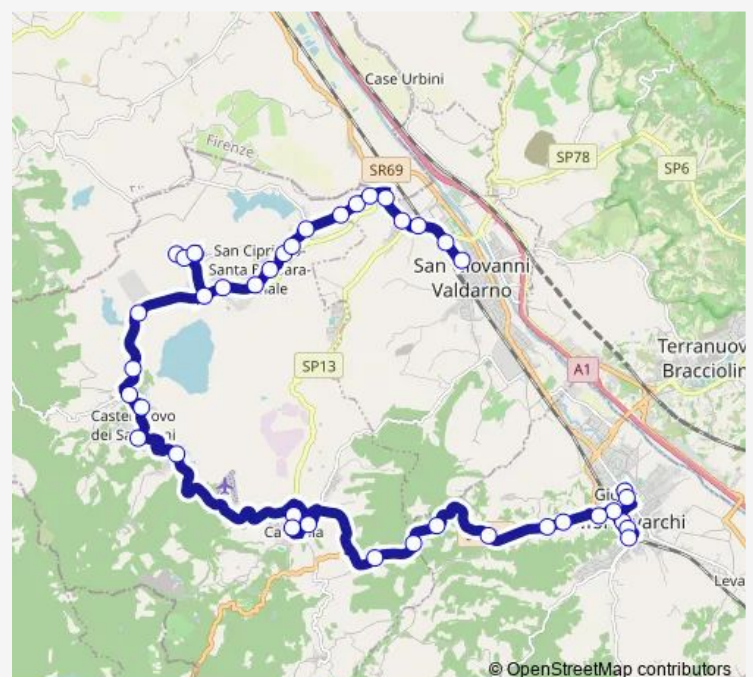

Centrale Enel

S.Barbara Zona Ind.Le

Crocina

Zi Bomba Via Strasburgo

S.P. 14 Loc. La Bomba (Dir. Cavriglia)

Villini

Castelnuovo Dei Sabbioni

Castelnuovo Dei Sabbioni (Piazza)

### Route schedule

San Giovanni Valdarno Coop — (Tmp) Vecchia Autostazione Montevarchi

Monday	17:00
Tuesday	17:00
Wednesday	17:00
Thursday	17:00
Friday	17:00
Saturday	17:00
Sunday	—

### Route info

Direction: San Giovanni Valdarno Coop

Stops: 38

Trip Duration: 0 hour 52 min

Castelnuovo Dei Sabbioni

Neri

Panificio

Cavriglia Municipio