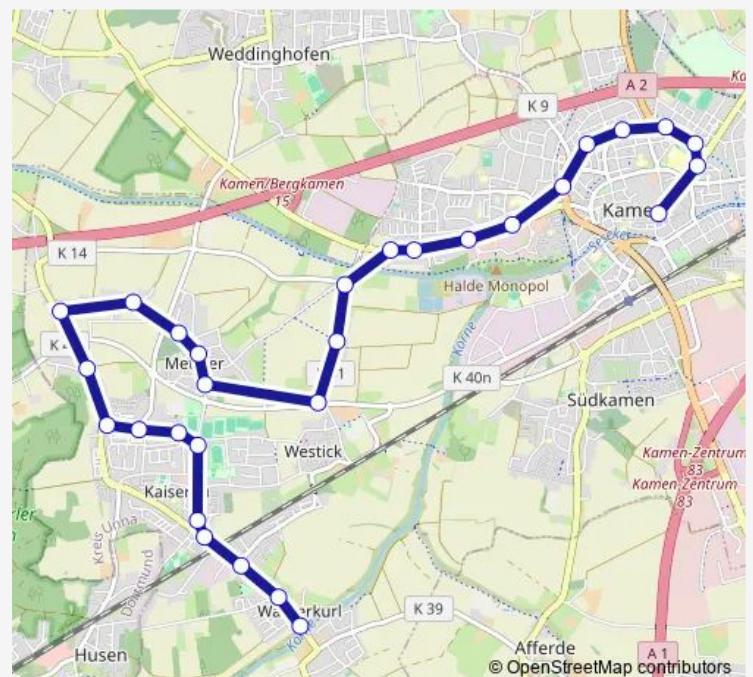

Kamen, Nordring

Kamen, Körnerstr.

Kamen, Westring

Kamen, Technopark

Kamen, Zum Streb

Kamen, Abzw.Lüner Höhe

Kamen, Lünener Str. (West)

Methler, Hilsingmühle Bstg A

Methler, Mühlenstr.

Methler, Kreuzweg

Methler, Pastoratsfeld

Methler, Lutherplatz

Methler, Margarethenweg

Methler, Heidestr.

Methler, Heidestraße West

Methler, Lanstroper Str.

### Route schedule

Kamen, Markt Bstg B — Methler, Körnebrücke

Monday 13:19

Tuesday 13:19

Wednesday 13:19

Thursday 13:19

Friday 13:19

Saturday —

### Route info

Direction: Kamen, Markt Bstg B

Stops: 29

Trip Duration: 0 hour 31 min

188

Methler, Jahnschule

Methler, Otto-Hahn-Str.

Methler, Heimstr.